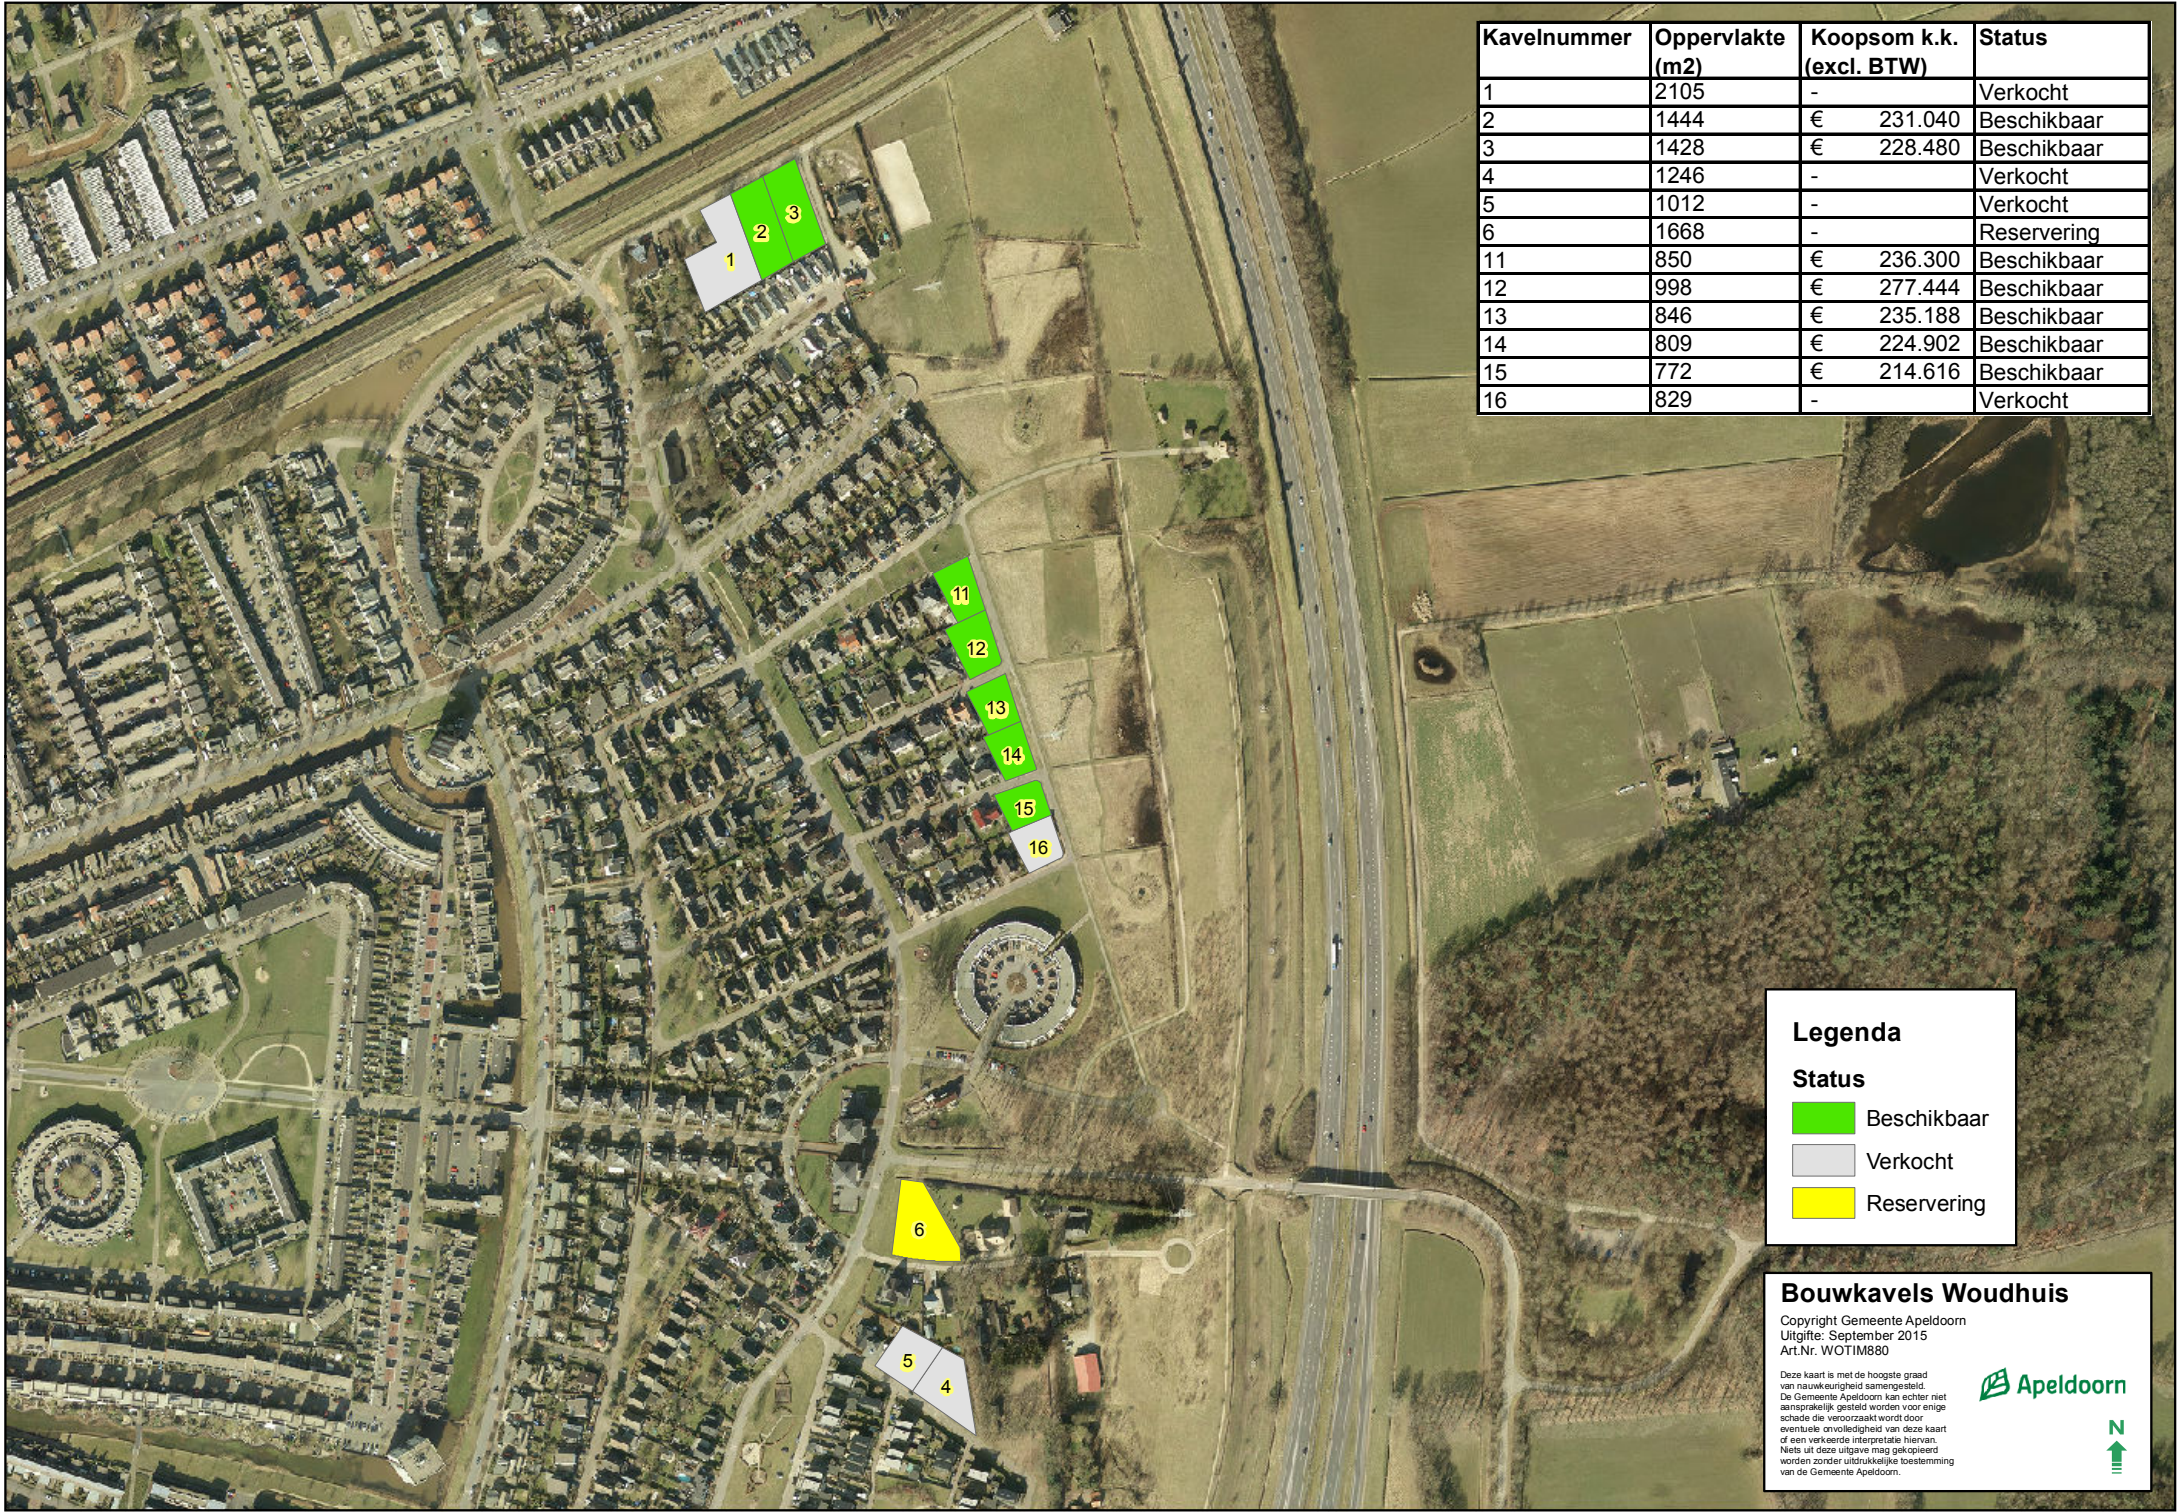

Kavelnummer	Oppervlakte (m2)	Koopsom k.k. (excl. BTW)	Status
1	2105	-	Verkocht
2	1444	€ 231.040	Beschikbaar
3	1428	€ 228.480	Beschikbaar
4	1246	-	Verkocht
5	1012	-	Verkocht
6	1668	-	Reservering
11	850	€ 236.300	Beschikbaar
12	998	€ 277.444	Beschikbaar
13	846	€ 235.188	Beschikbaar
14	809	€ 224.902	Beschikbaar
15	772	€ 214.616	Beschikbaar
16	829	-	Verkocht

Legenda

Status

- Beschikbaar
- Verkocht
- Reservering

Bouwkavels Woudhuis

Copyright Gemeente Apeldoorn
Uitgifte: September 2015
Art.Nr. WOTIM880