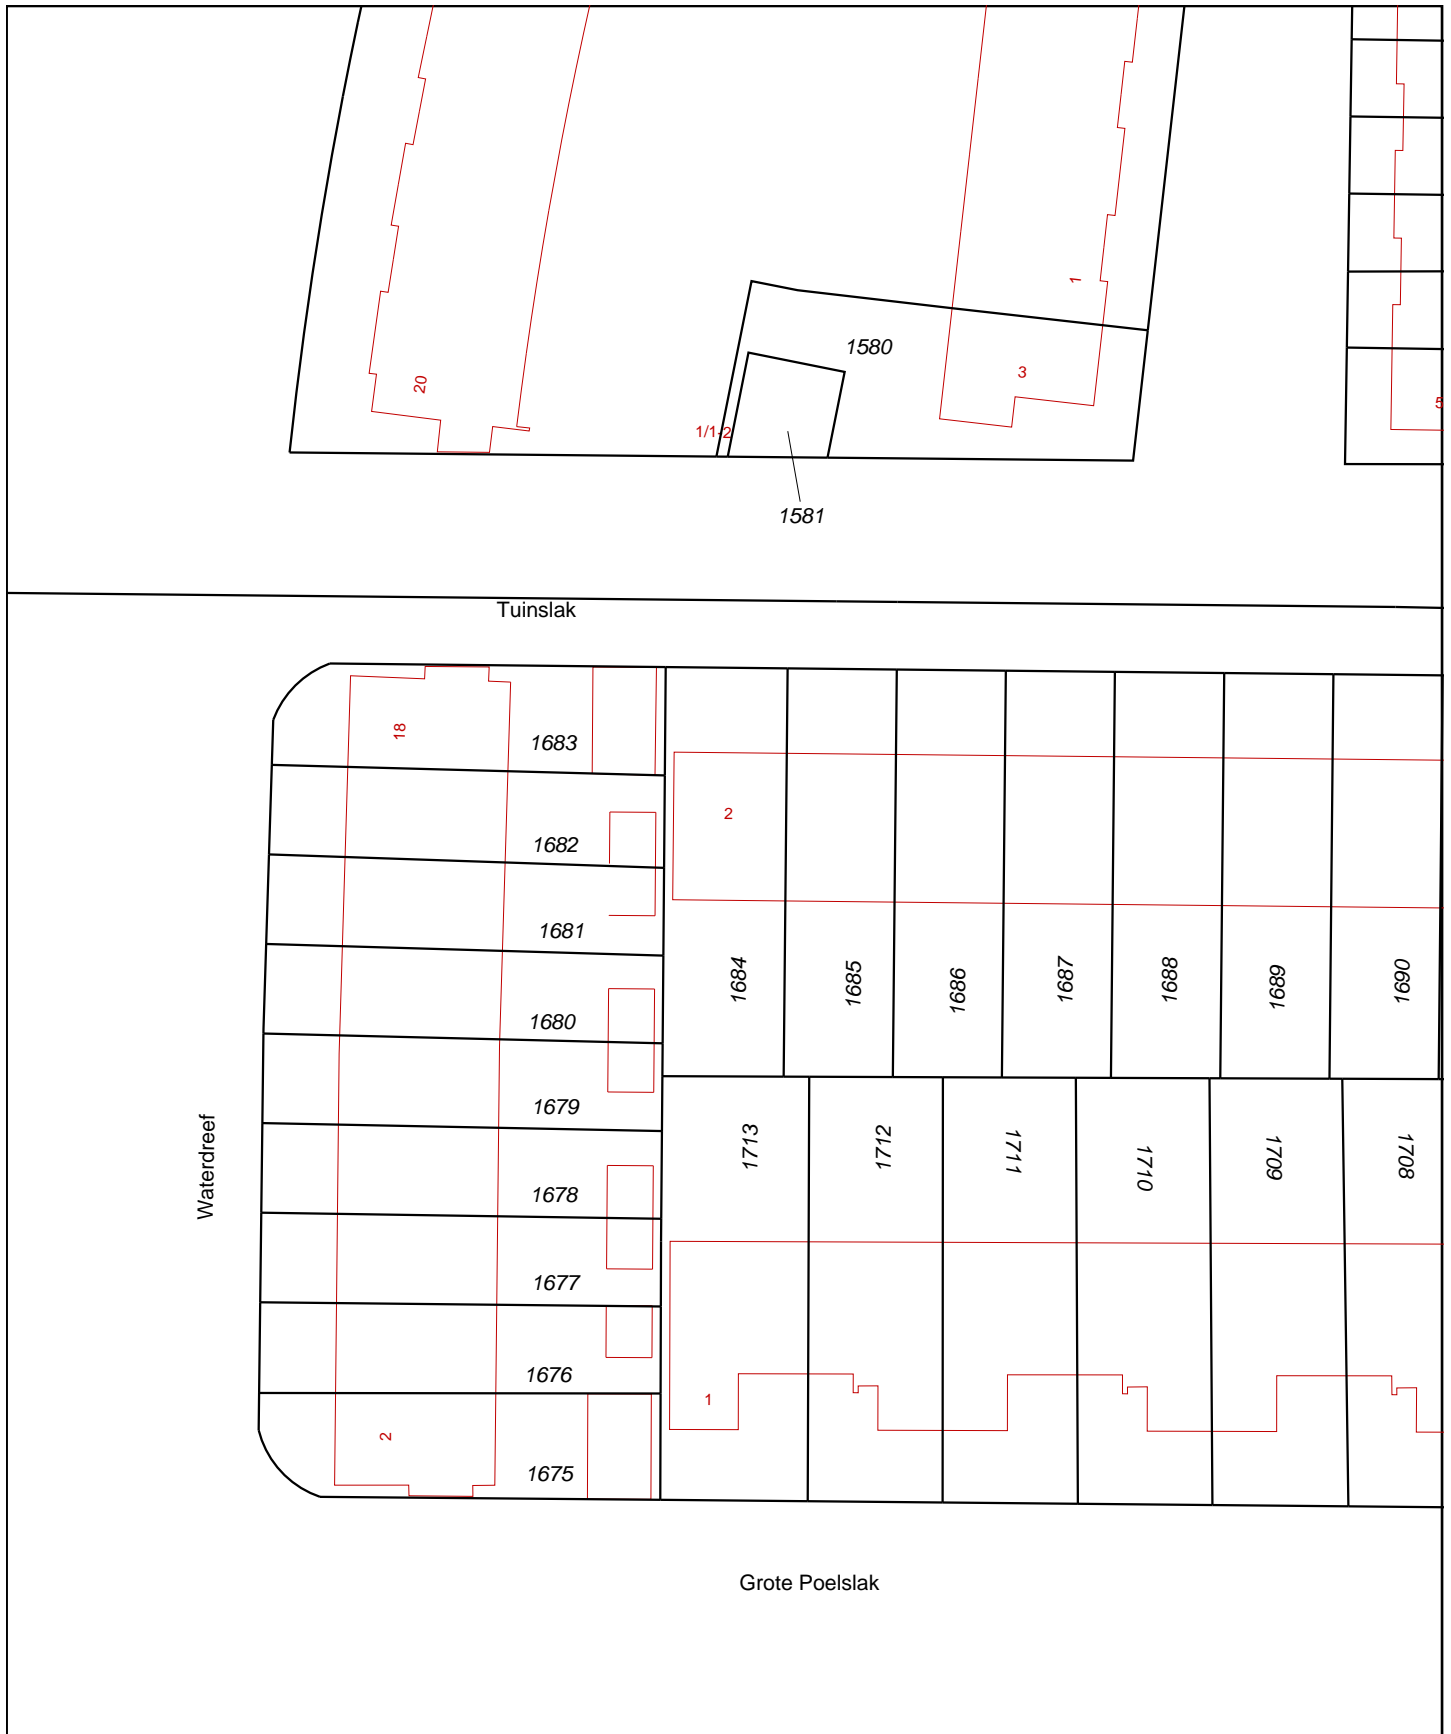

Uittreksel Kadastrale Kaart

<p>12345 25</p> <ul style="list-style-type: none"> — Vastgestelde kadastrale grens — Voorlopige kadastrale grens — Administratieve kadastrale grens — Bebouwing — Overige topografie <p>Voor een eensluidend uittreksel, Apeldoorn, 27 juni 2016 De bewaarder van het kadaster en de openbare registers</p>	<p>Deze kaart is noordgericht</p> <p>Schaal 1:500</p> <p>Kadastrale gemeente AMERSFOORT Sectie P Perceel 1684</p> <p>Aan dit uittreksel kunnen geen betrouwbare maten worden ontleend. De Dienst voor het kadaster en de openbare registers behoudt zich de intellectuele eigendomsrechten voor, waaronder het auteursrecht en het databankenrecht.</p>
--	--