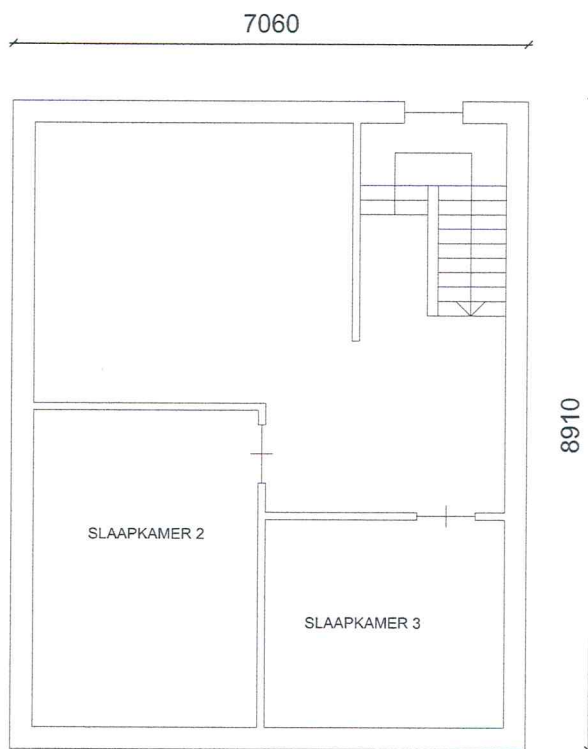

2e Verdieping

Akerstraat 58 Kerkrade

H&L Vastgoed B.V.

alle maten in mm

50 100 150 200 250 350

Plattegrond

datum

15.09.2013

schaal

1:100

H&L Vastgoed B.V.

Bezoekadres.
Copernicusstraat 11
6003 DE Weert

Postadres.
Postbus 2
5768 ZG Meijel

E. info@hvastgoed.nl
I. www.hvastgoed.nl
T. 0495-452265