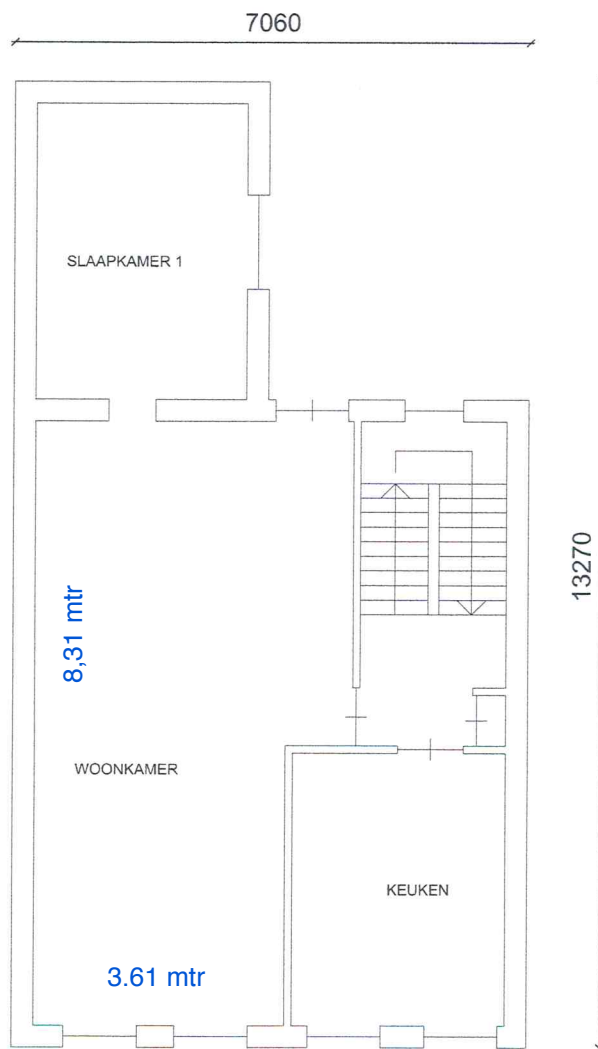

Begane grond

1e Verdieping

Akerstraat 58 Kerkrade

H&L Vastgoed B.V.

alle maten in mm

50 100 150 200 250 350

Plattegrond

datum

Akerstraat 58 Kerkrade

H&L Vastgoed B.V.

alle maten in mm

50 100 150 200 250 350

Plattegrond

datum

15.09.2013

schaal