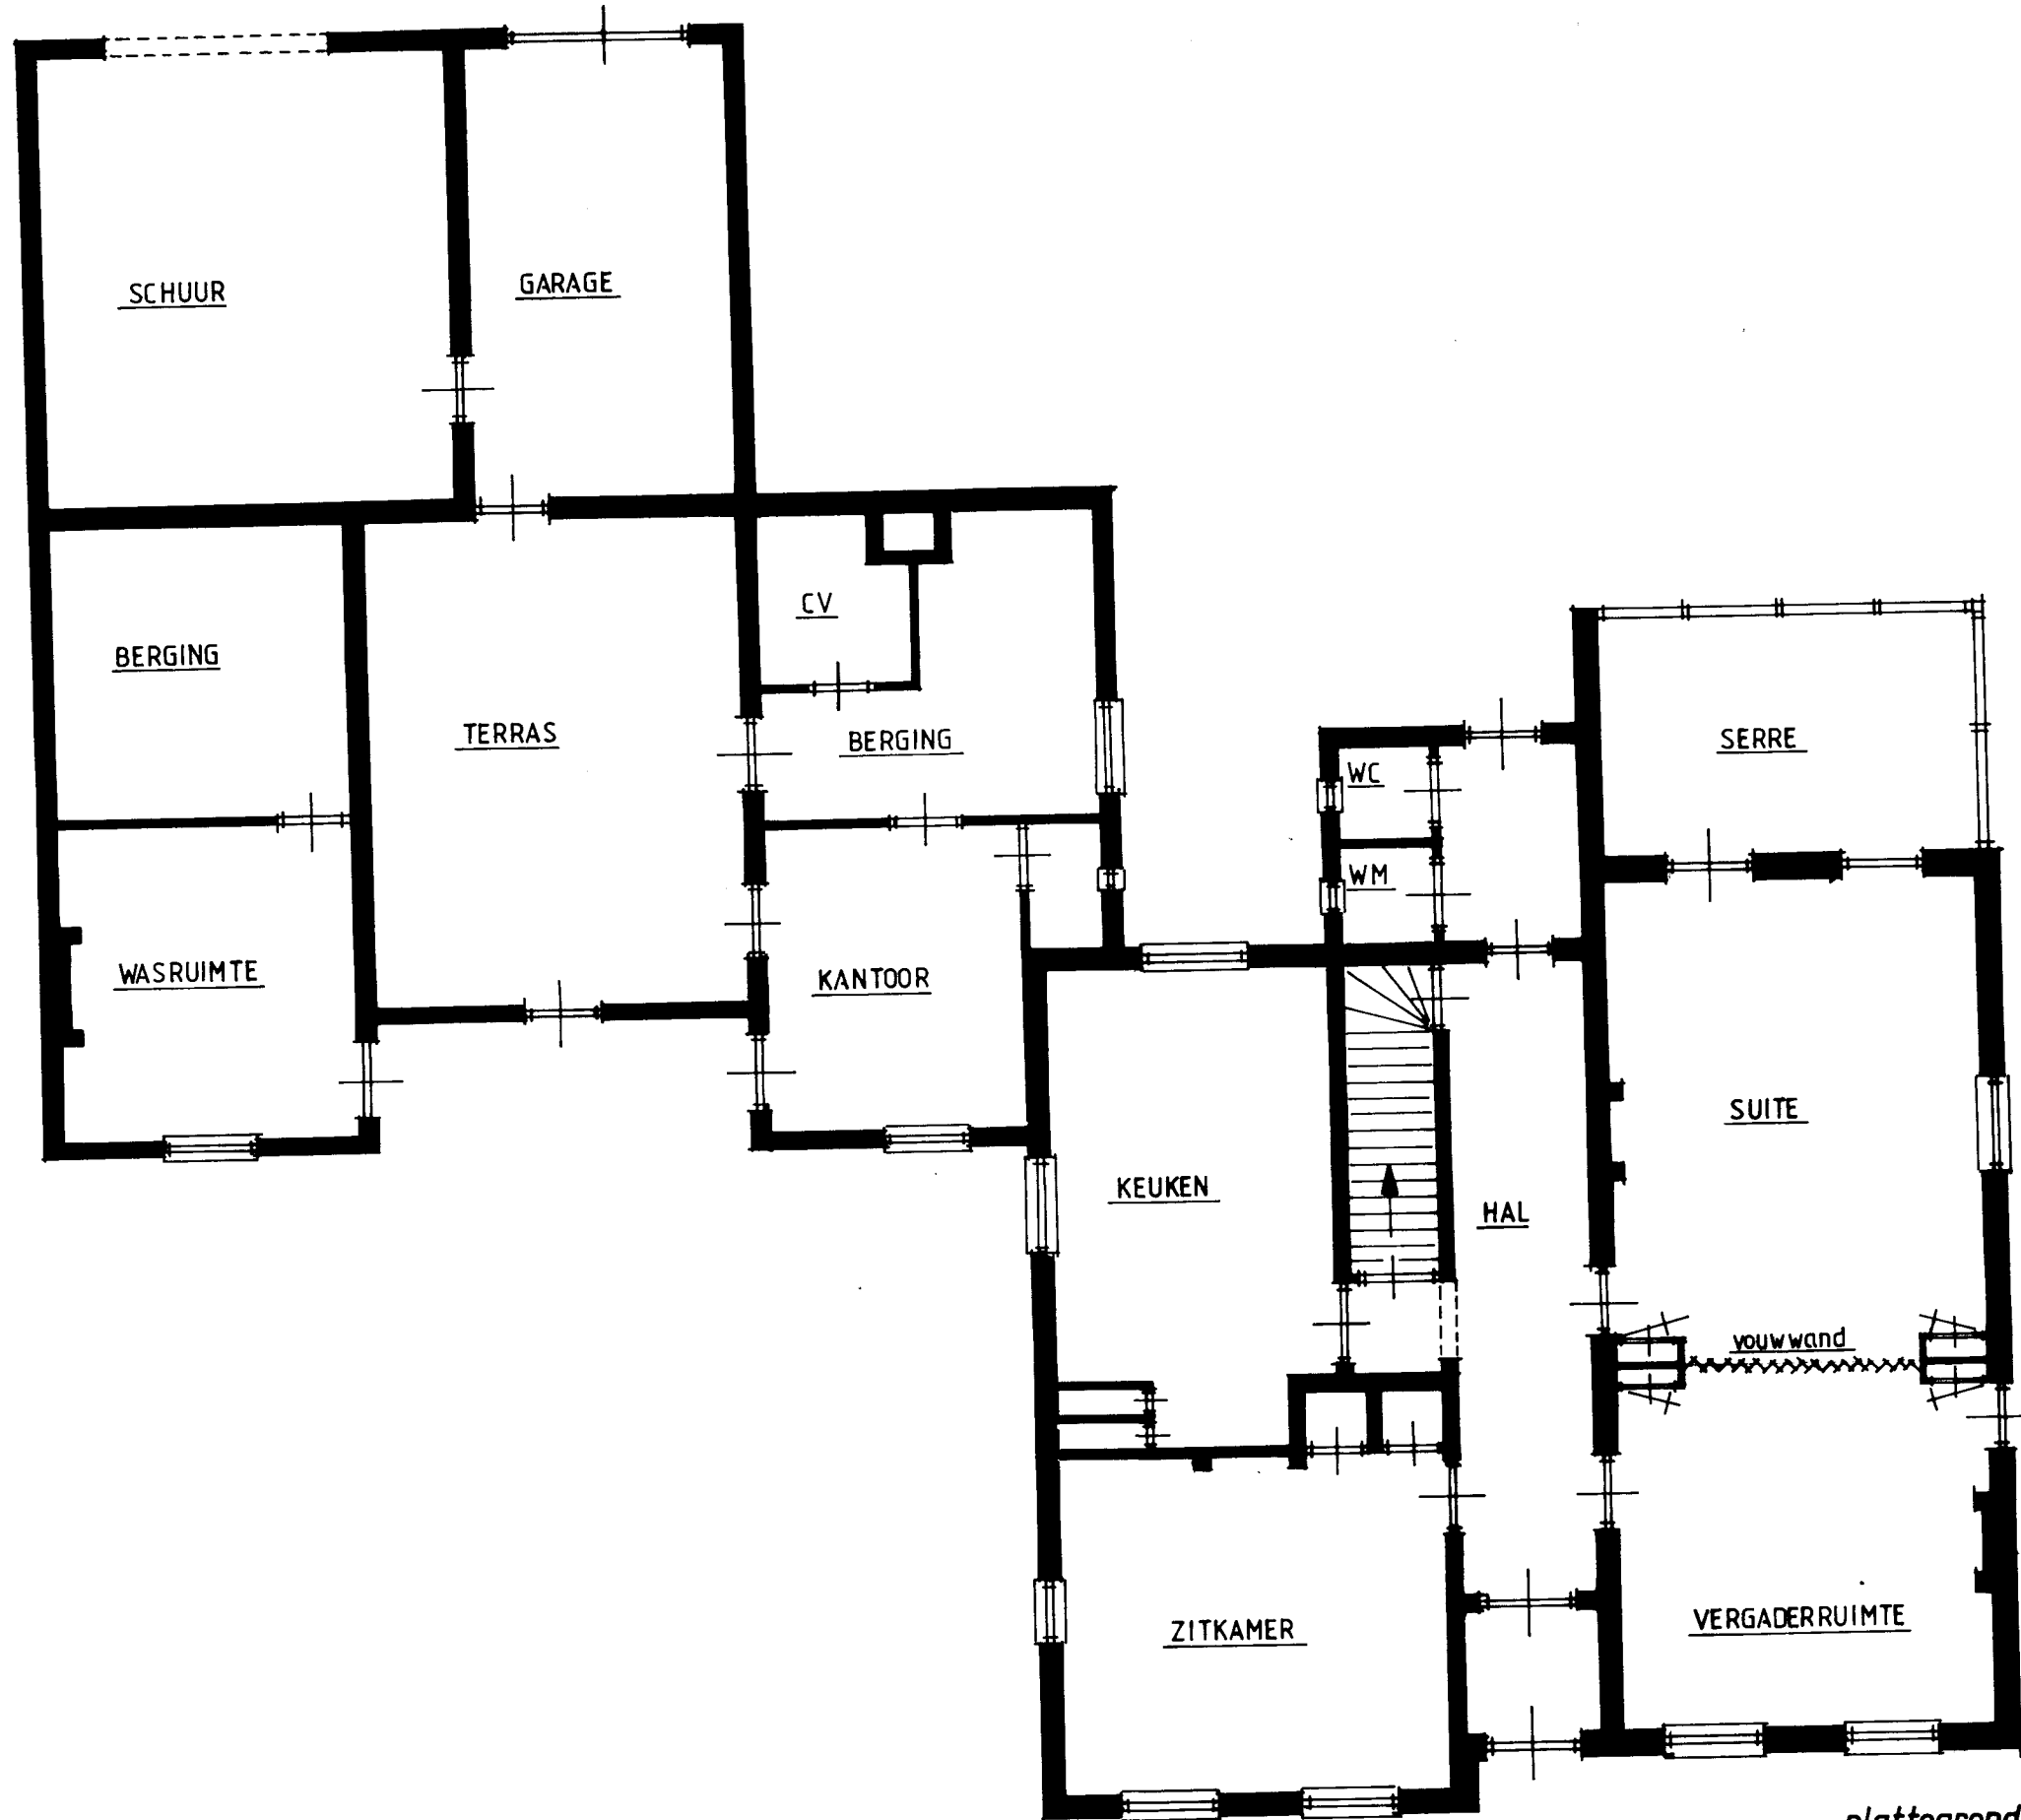

75

plattegrond begane grond
pastorie deurne (zeilberg)
schaal 1:100