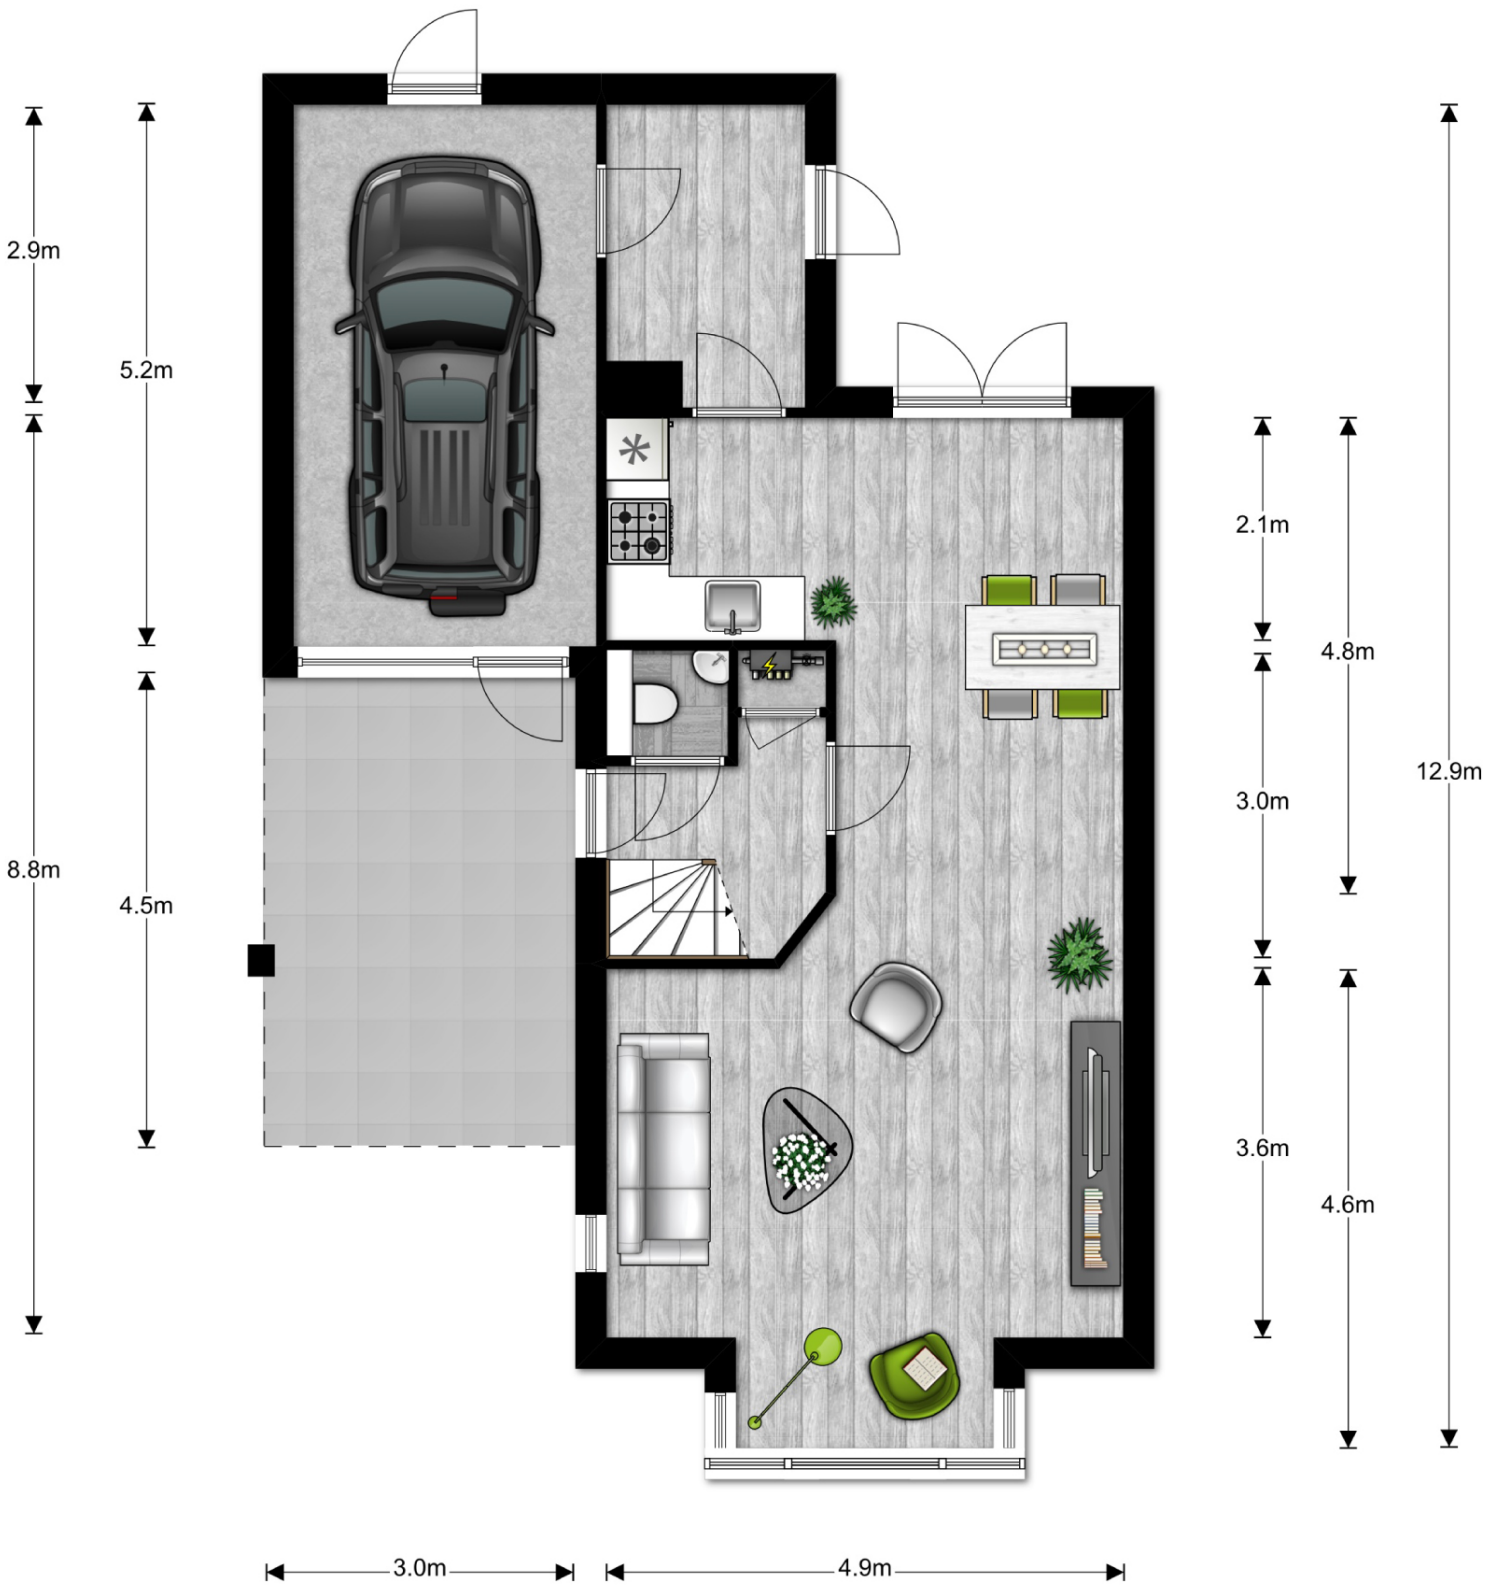

7.9m

2.9m 1.9m 2.7m

Begane grond, Beekforelstraat 49 te Hengelo

De plattegronden zijn ter indicatie en geproduceerd voor promotionele doeleinden.

Aan de plattegronden kunnen geen rechten worden ontleend. © topr.nl