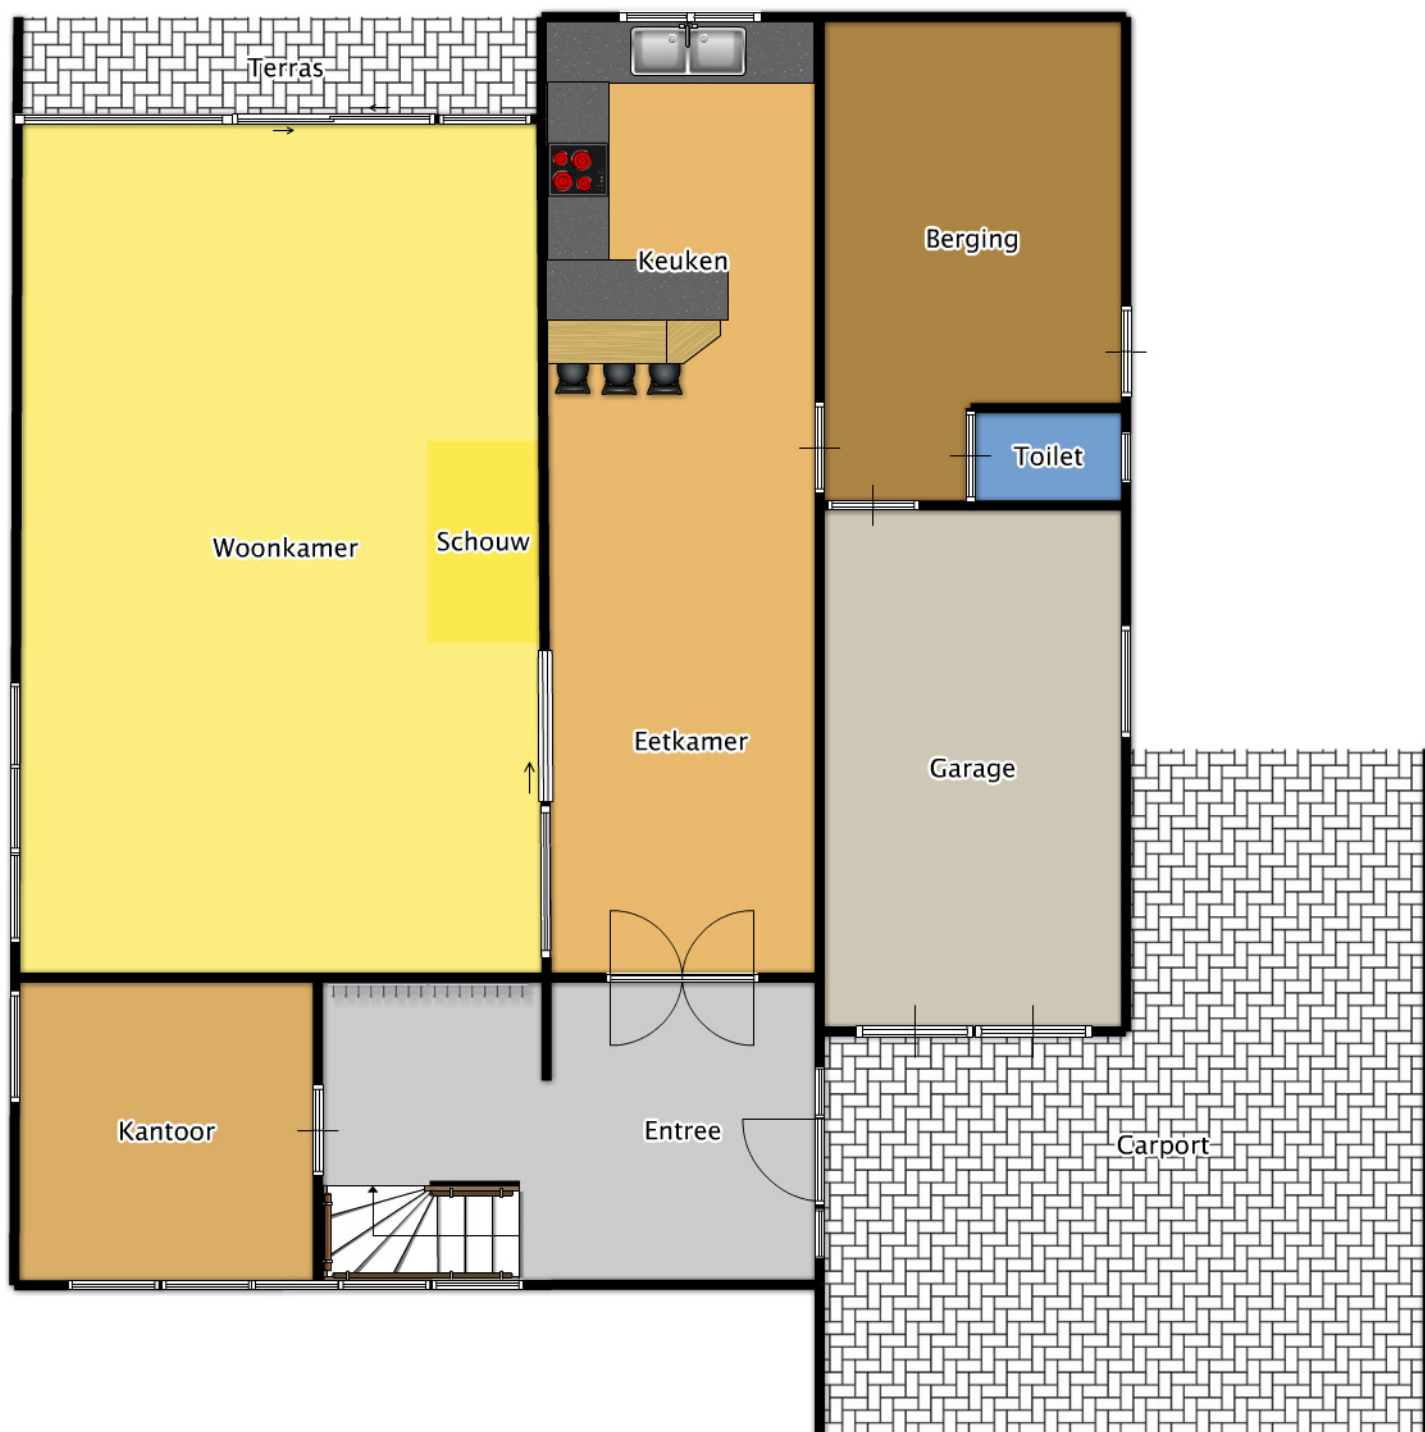

De Driekoningen 32 te 's-Heerenberg
Begane grond

Deze tekeningen zijn schetsmatig, er kunnen geen rechten aan worden ontleend.

0m 2m 4m 6m 8m 10m