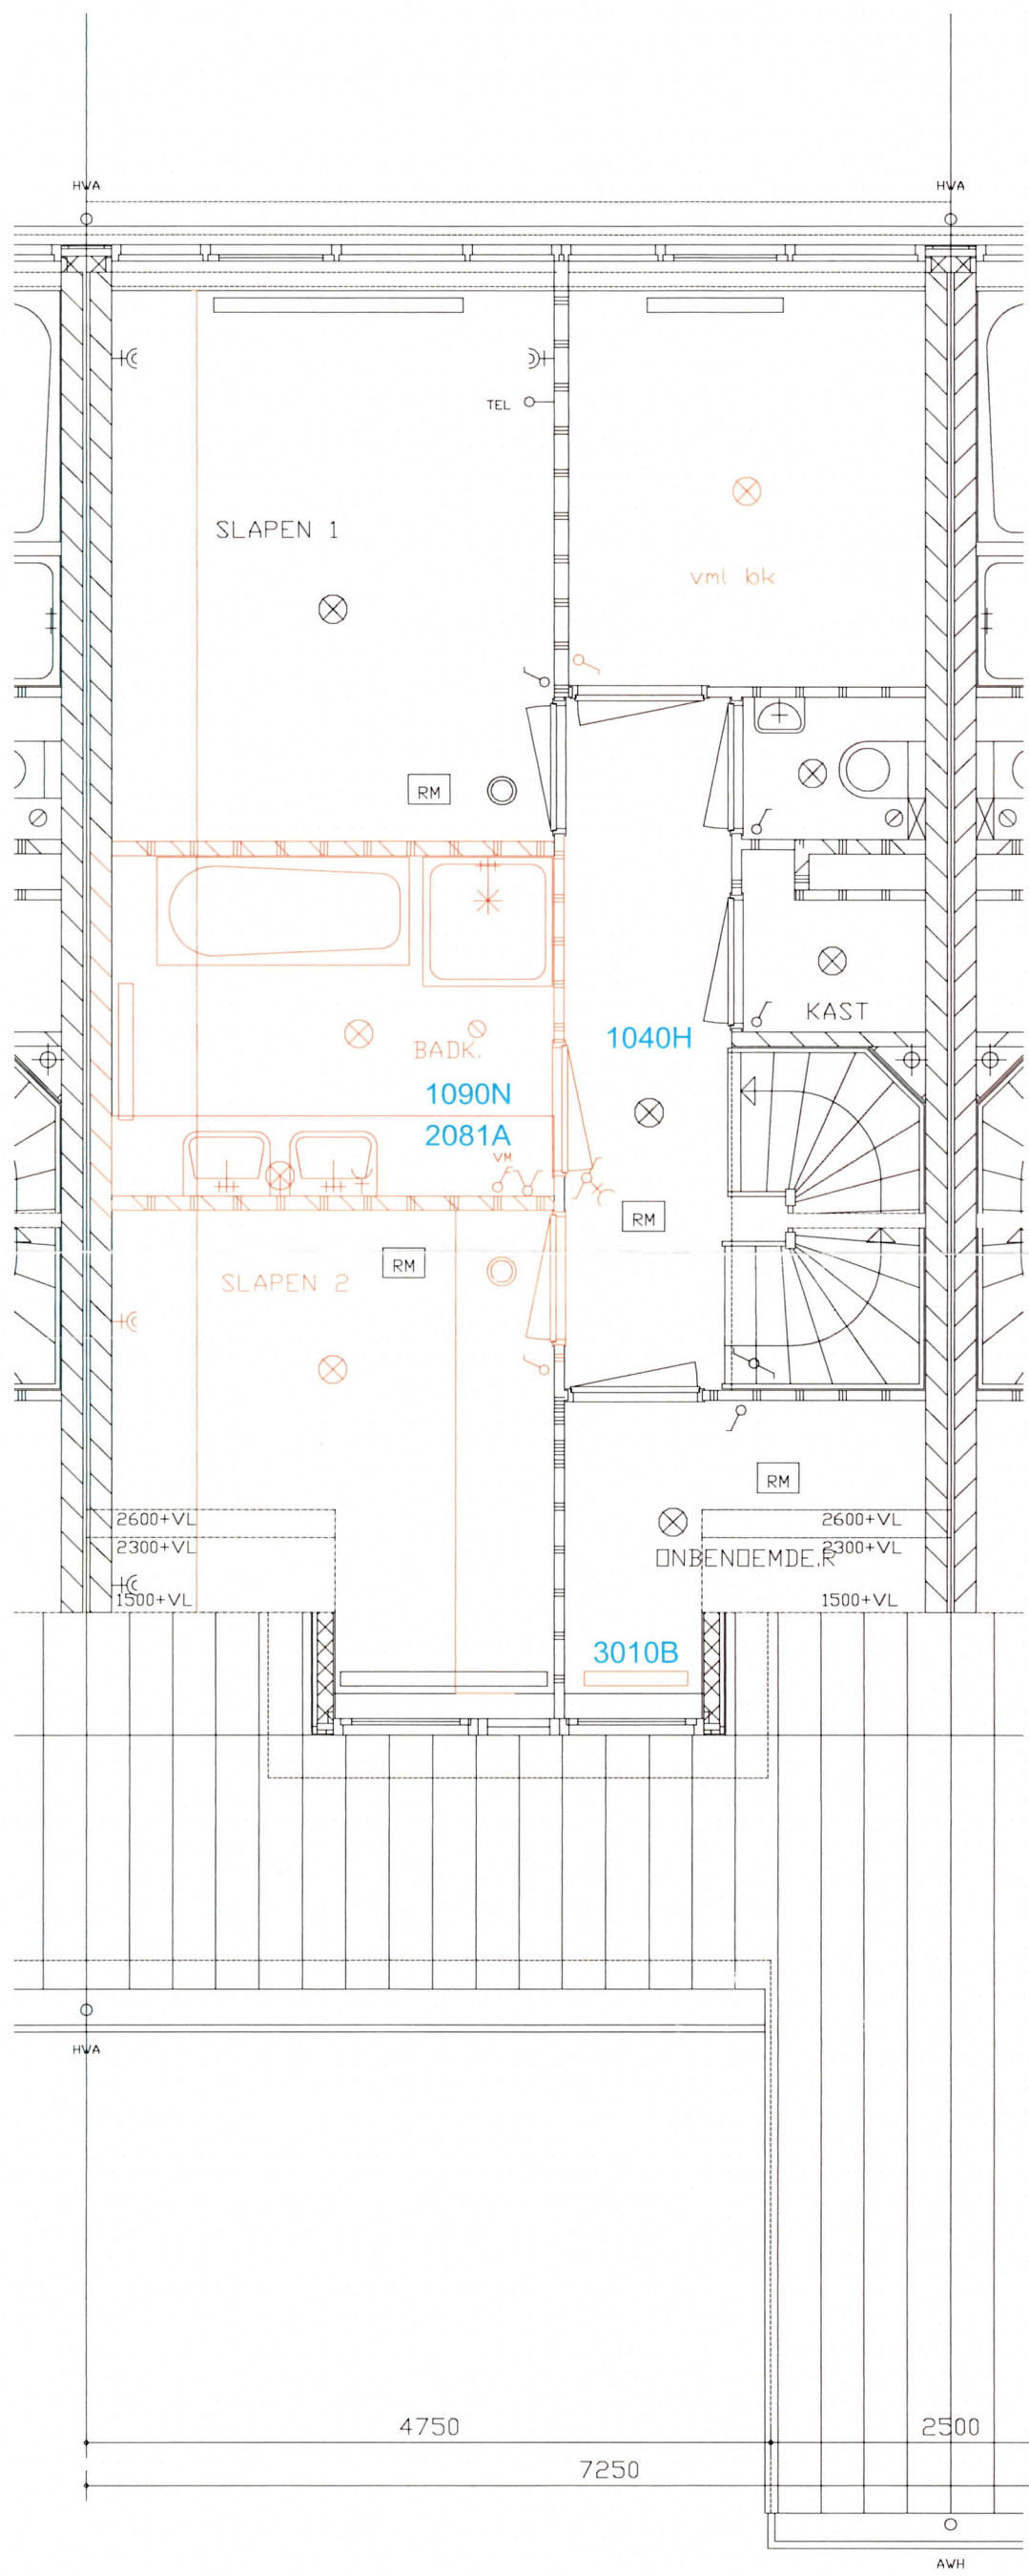

6000

12020

1E VERDEPING

wijz. d	:	
wijz. c	:	
wijz. b	:	
wijz. a	:	

MOLENDIJK 160
POSTBUS 88
3360 AB SLIEDRECHT
TEL (0184) 495 495
FAX (0184) 495 496

ABB BOUW

werk : Commandeur te Maasland
opdrachtgever : ABB Bouw B.V.

KOPERSBEGELEIDING **BWNR 87**

schaal 1:50 get. JW d.d. 15-09-2008 werknr. 4175 blad VB 02