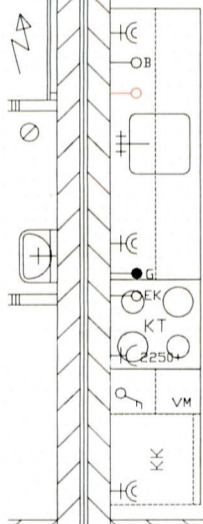

6000

540 540

4010B

HOOGTE 500 MM+

HWA

HWA

WONEN

TEL

CAI

ALARM

ETEN

12020

12020

13170

RM

RM

2050F

KOKEN

RM

ENTREE

BE

600X800

ALARM

BE

4750

7250

2500

1150

BEGRA... GROND

wjz. d	
wjz. c	
wjz. b	
wjz. a	

MOLENDIJK 160
POSTBUS 88
3360 AB SLIEDRECHT
TEL (0184) 495 495
FAX (0184) 495 496

werk : Commandeur te Maastand
opdrachtgever : ABB Bouw B.V.

KOPERSBEGELEIDING

BWNR 87