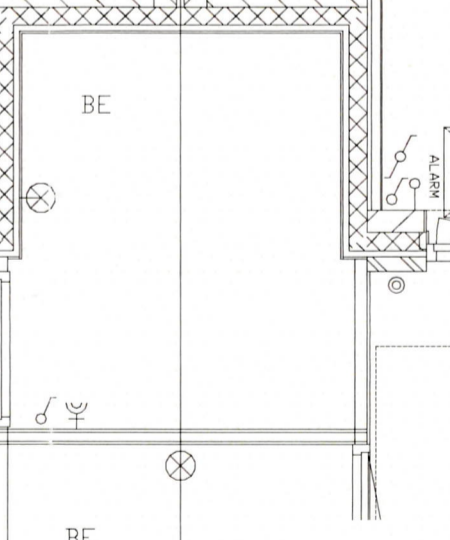

6000

540 540

4010B

HOOGTE 500 MM+

HWA

HWA

WONEN

TEL

CAI

ALARM

ETEN

12020

12020

13170

RM

RM

2050F

KOKEN

RM

ENTREE

BE

600X800

ALARM

BE

4750

7250

2500

1150

BEGRA... GROND

wjz. d	
wjz. c	
wjz. b	
wjz. a	

MOLENDIJK 160
POSTBUS 88
3360 AB SLIEDRECHT
TEL (0184) 495 495
FAX (0184) 495 496

werk : Commandeur te Maastand
opdrachtgever : ABB Bouw B.V.

KOPERSBEGELEIDING

BWNR 87