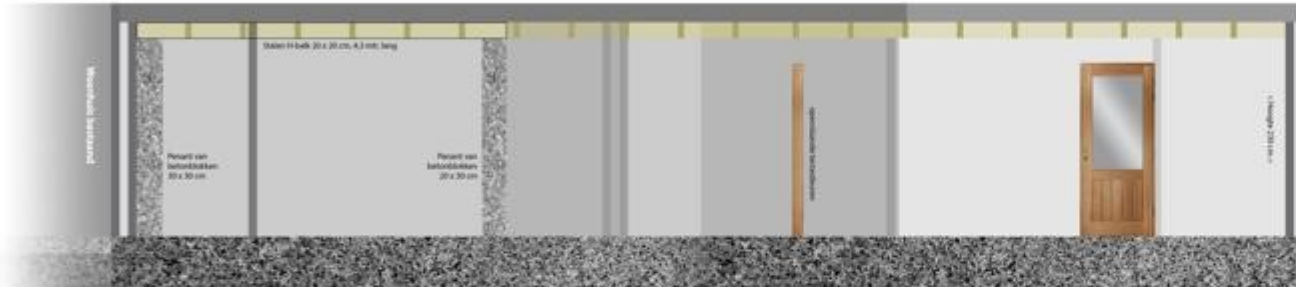

Zijaanzicht

Achteraanzicht

Bovenaanzicht

Bouwtekening Uitbouw Woonhuis
Spechtstraat 6, 6469 XP Kerkrade
Aanvrager: T. Engelen

Schaal bij A0: 1:20