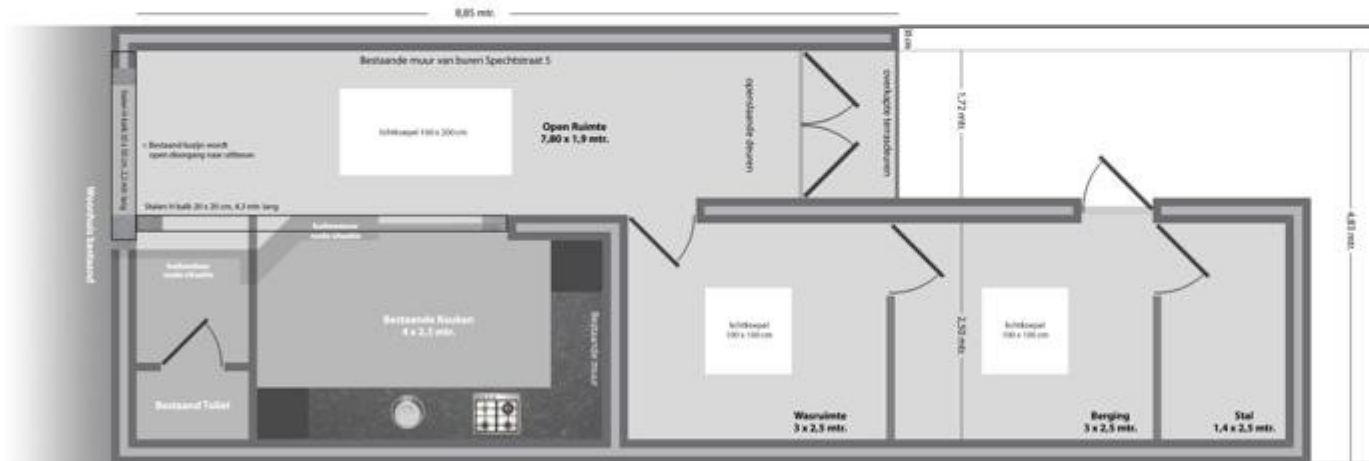

Zijaanzicht

Achteraanzicht

Bovenaanzicht

Bouwtekening Uitbouw Woonhuis
Spechtstraat 6, 6469 XP Kerkrade
Aanvrager: T. Engelen

Schaal bij A0: 1:20