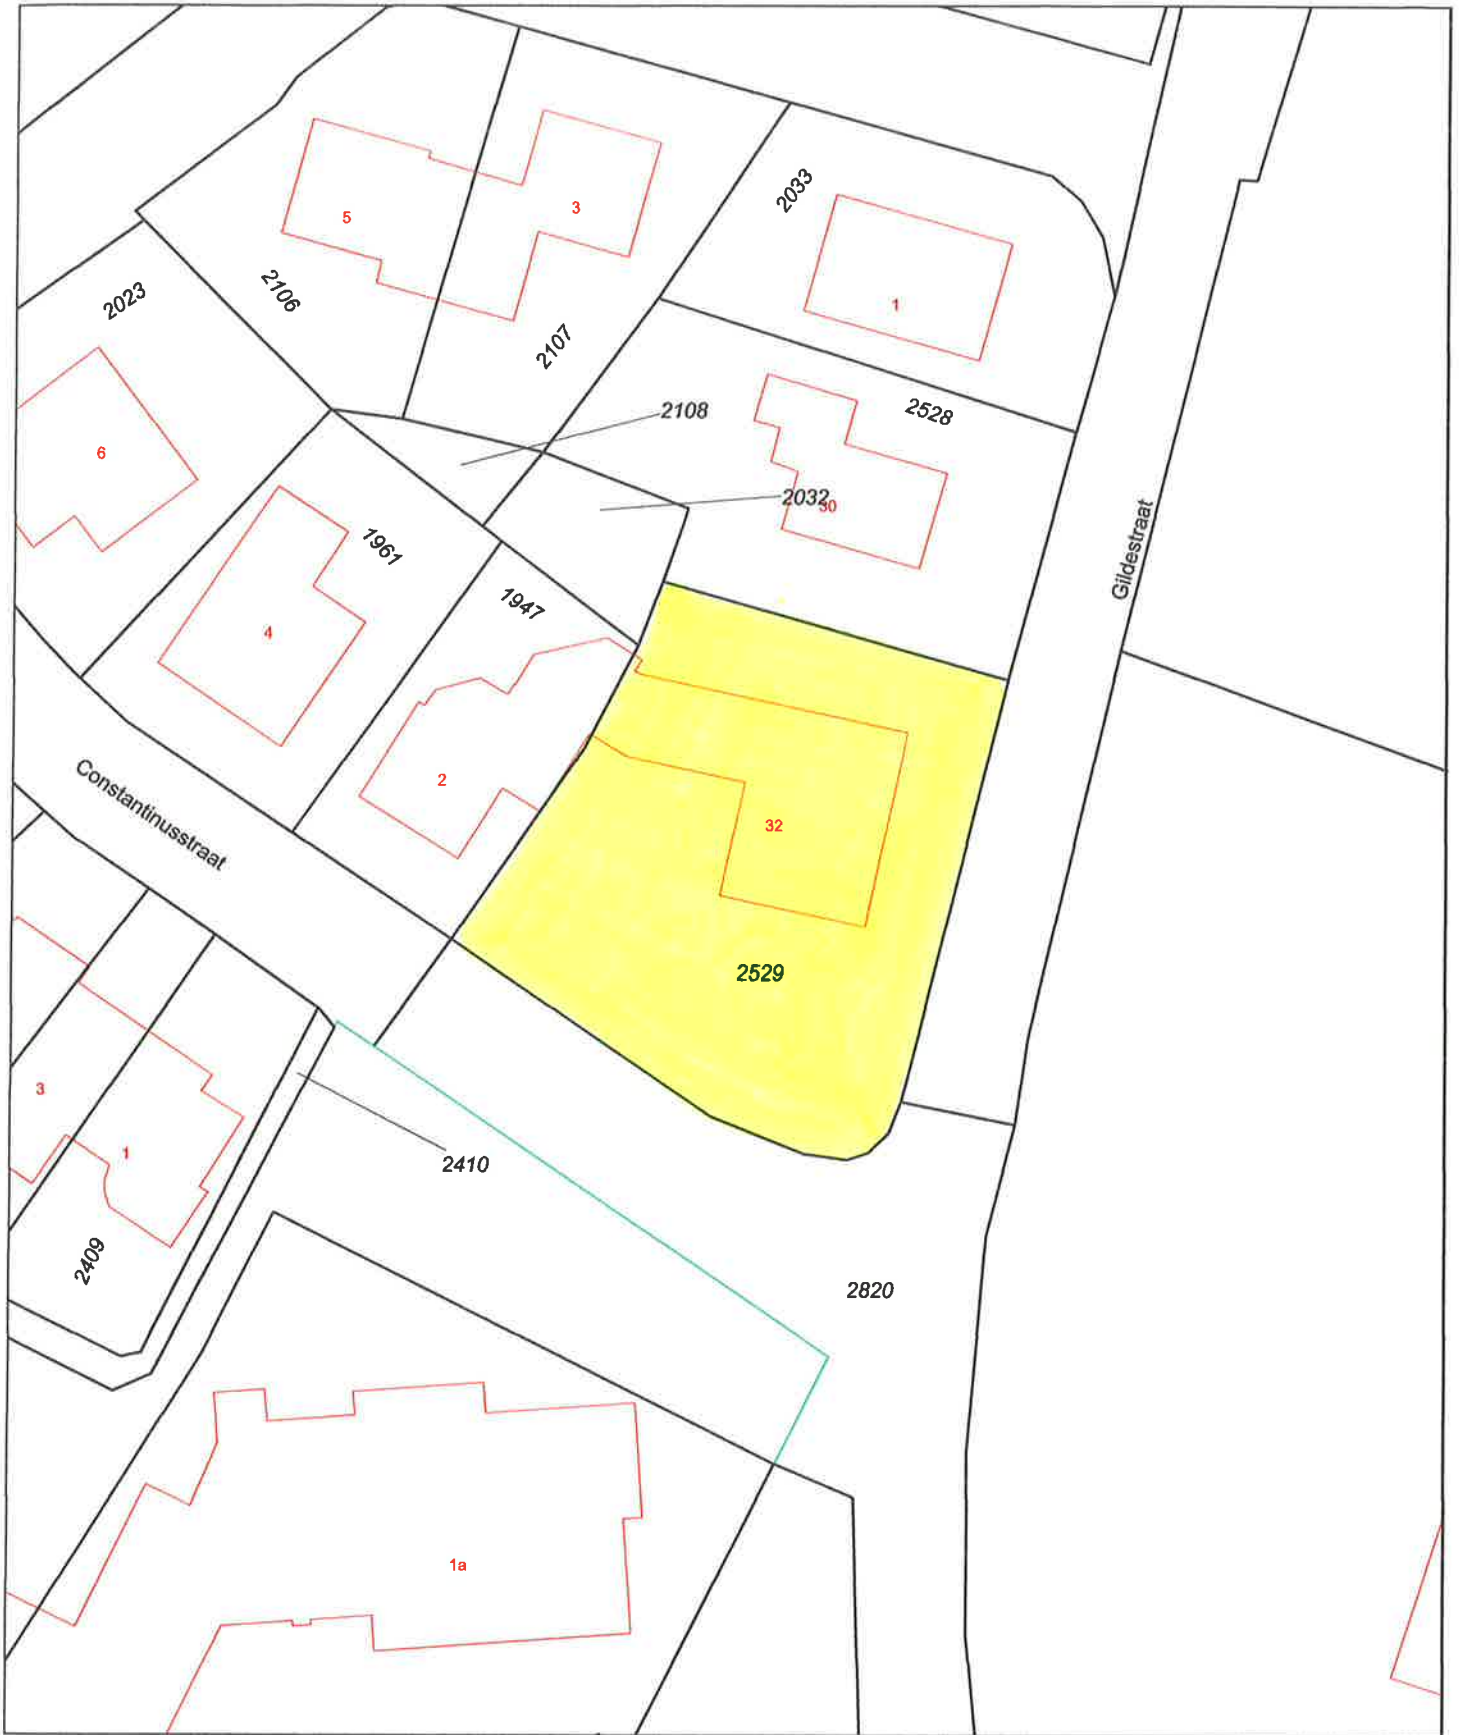

Uittreksel Kadastrale Kaart

0 m 5 m 25 m

<p>12345 Deze kaart is noordgericht Perceelnummer 25 Huisnummer</p> <ul style="list-style-type: none"> Vastgestelde kadastrale grens Voorlopige kadastrale grens Administratieve kadastrale grens Bebouwing Overige topografie <p>Voor een eensluidend uittreksel, Apeldoorn, 11 september 2015 De bewaarder van het kadaster en de openbare registers</p>	<p>Schaal 1:500</p> <p>Kadastrale gemeente 'S-HEERENBERG Sectie F Perceel 2529</p> <p>Aan dit uittreksel kunnen geen betrouwbare maten worden ontleend. De Dienst voor het kadaster en de openbare registers behoudt zich de intellectuele eigendomsrechten voor, waaronder het auteursrecht en het databankenrecht.</p>
---	---