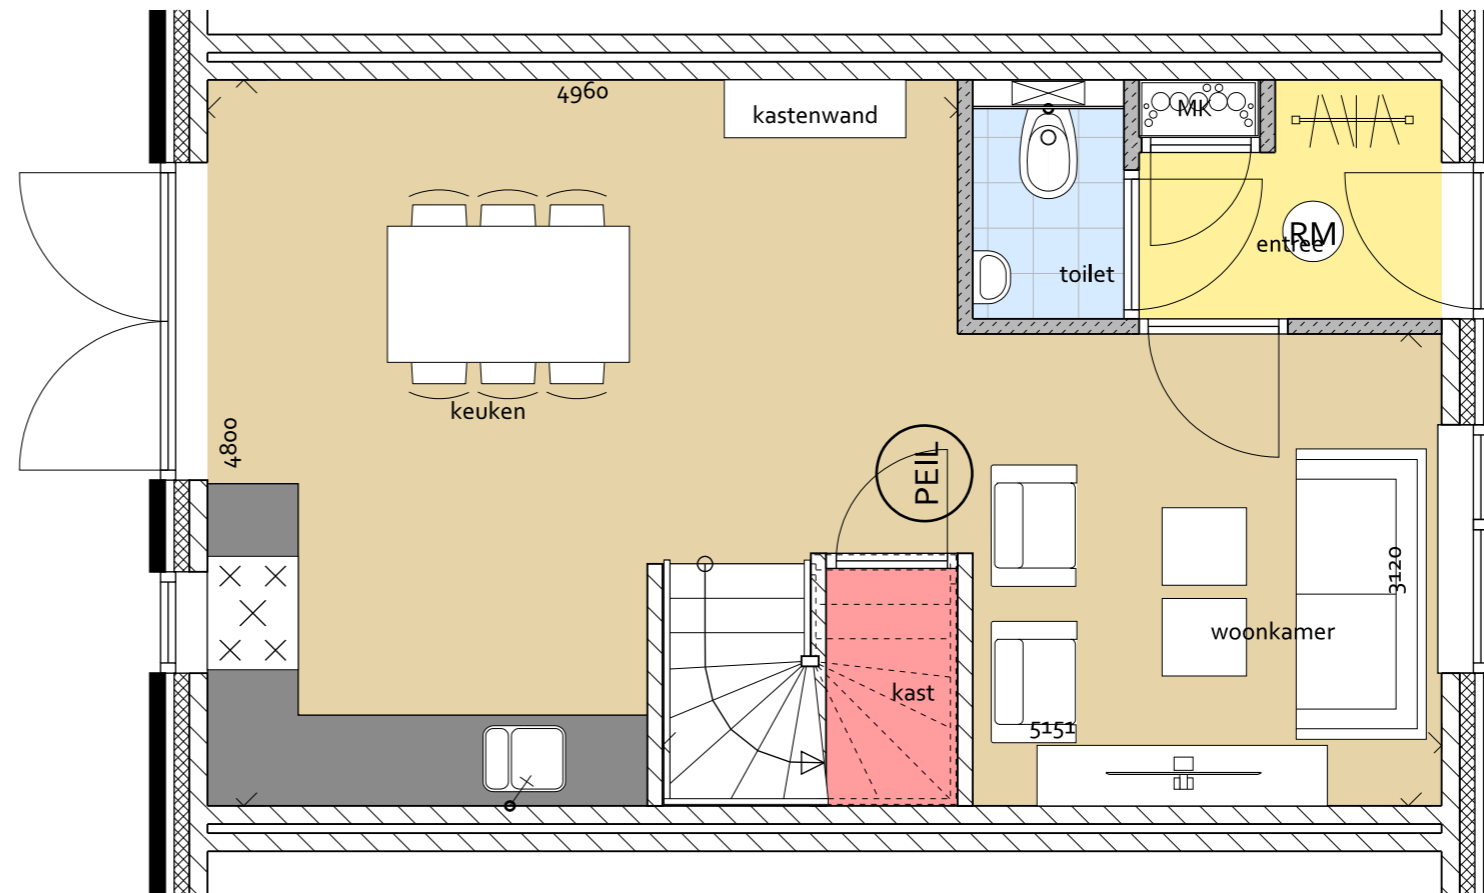

- REEBOK -

- BEGANE GROND -

Optie:

- woonkamer keuken omdraaien
- hardhouten open trap of dichte vuren trap met kast onder trap

Optietekening

Reebok 1
Schaal: 1:50