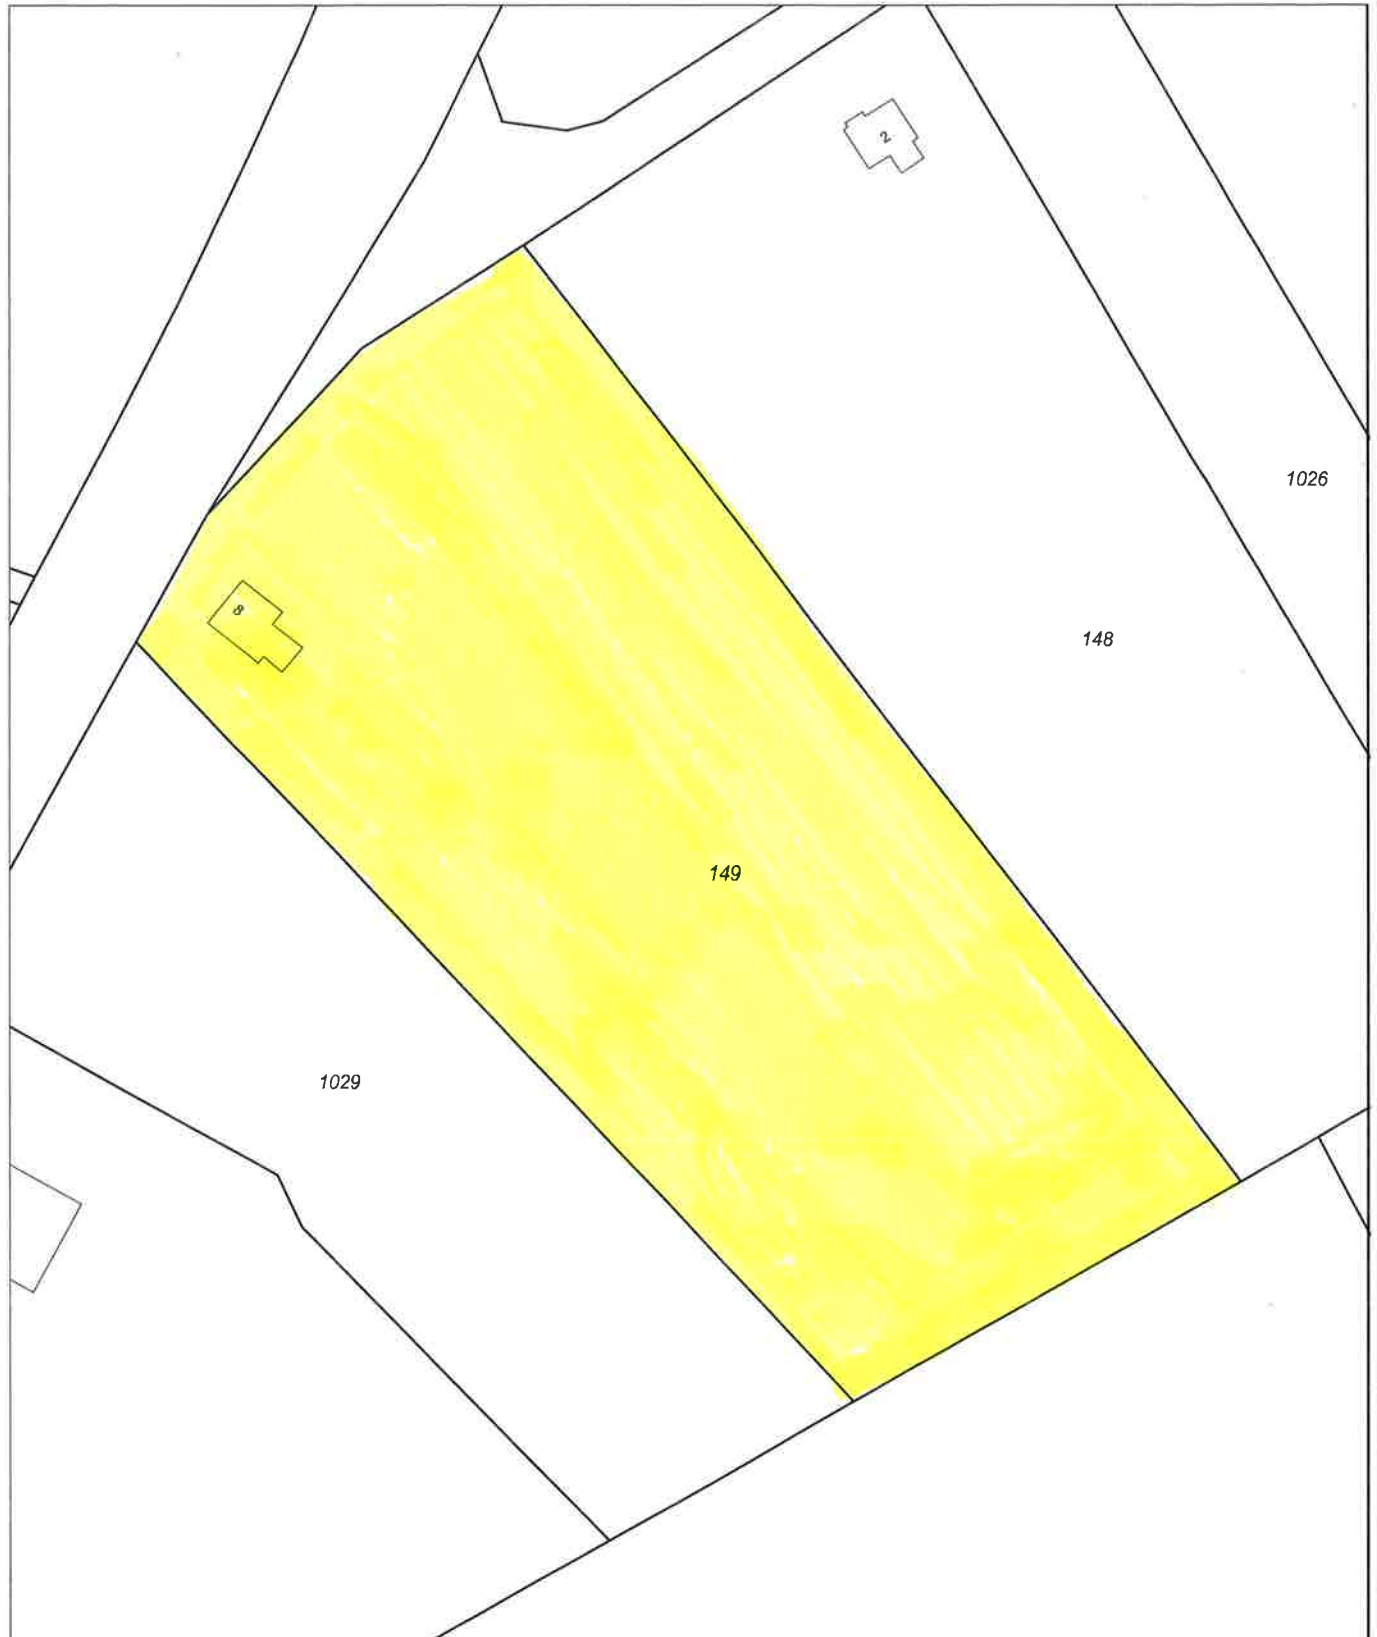

Uittreksel Kadastrale Kaart

0 m 10 m 50 m

12345	Deze kaart is noordgericht	Schaal 1:1000	
	Perceelnummer		
25	Huisnummer	Kadastrale gemeente	BERGH
—	Vastgestelde kadastrale grens	Sectie	M
—	Voorlopige kadastrale grens	Perceel	149
—	Administratieve kadastrale grens		
—	Bebouwing		
—	Overige topografie		