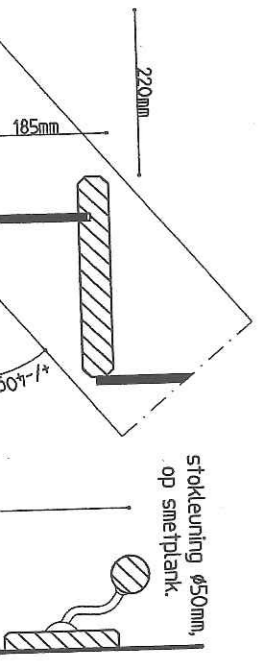

PLATEGROND VERDIEPING.

1-1087
 geveldelen
 laden door
 jenen ramen

80

zolder.

open.

zolder.

ZOLDER.

BADK.

W.C.

Inloop-
kast

OVERLOOP.

ONBEN-
RUIMTE,
HOBBYKAMER.

SLAAPKAMER
2.

SLAAPKAMER
3.

3522

100