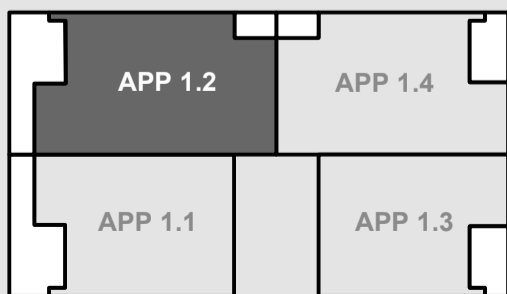

LAAG 1 APPARTEMENT 1.2

GBO 125 m²