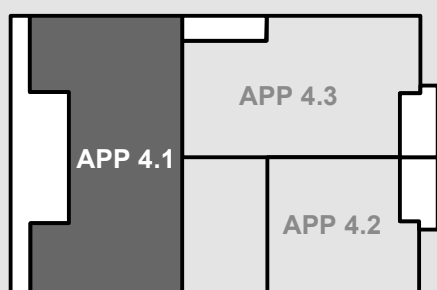

## LAAG 4 APPARTEMENT 4.1

GBO 145 m<sup>2</sup>