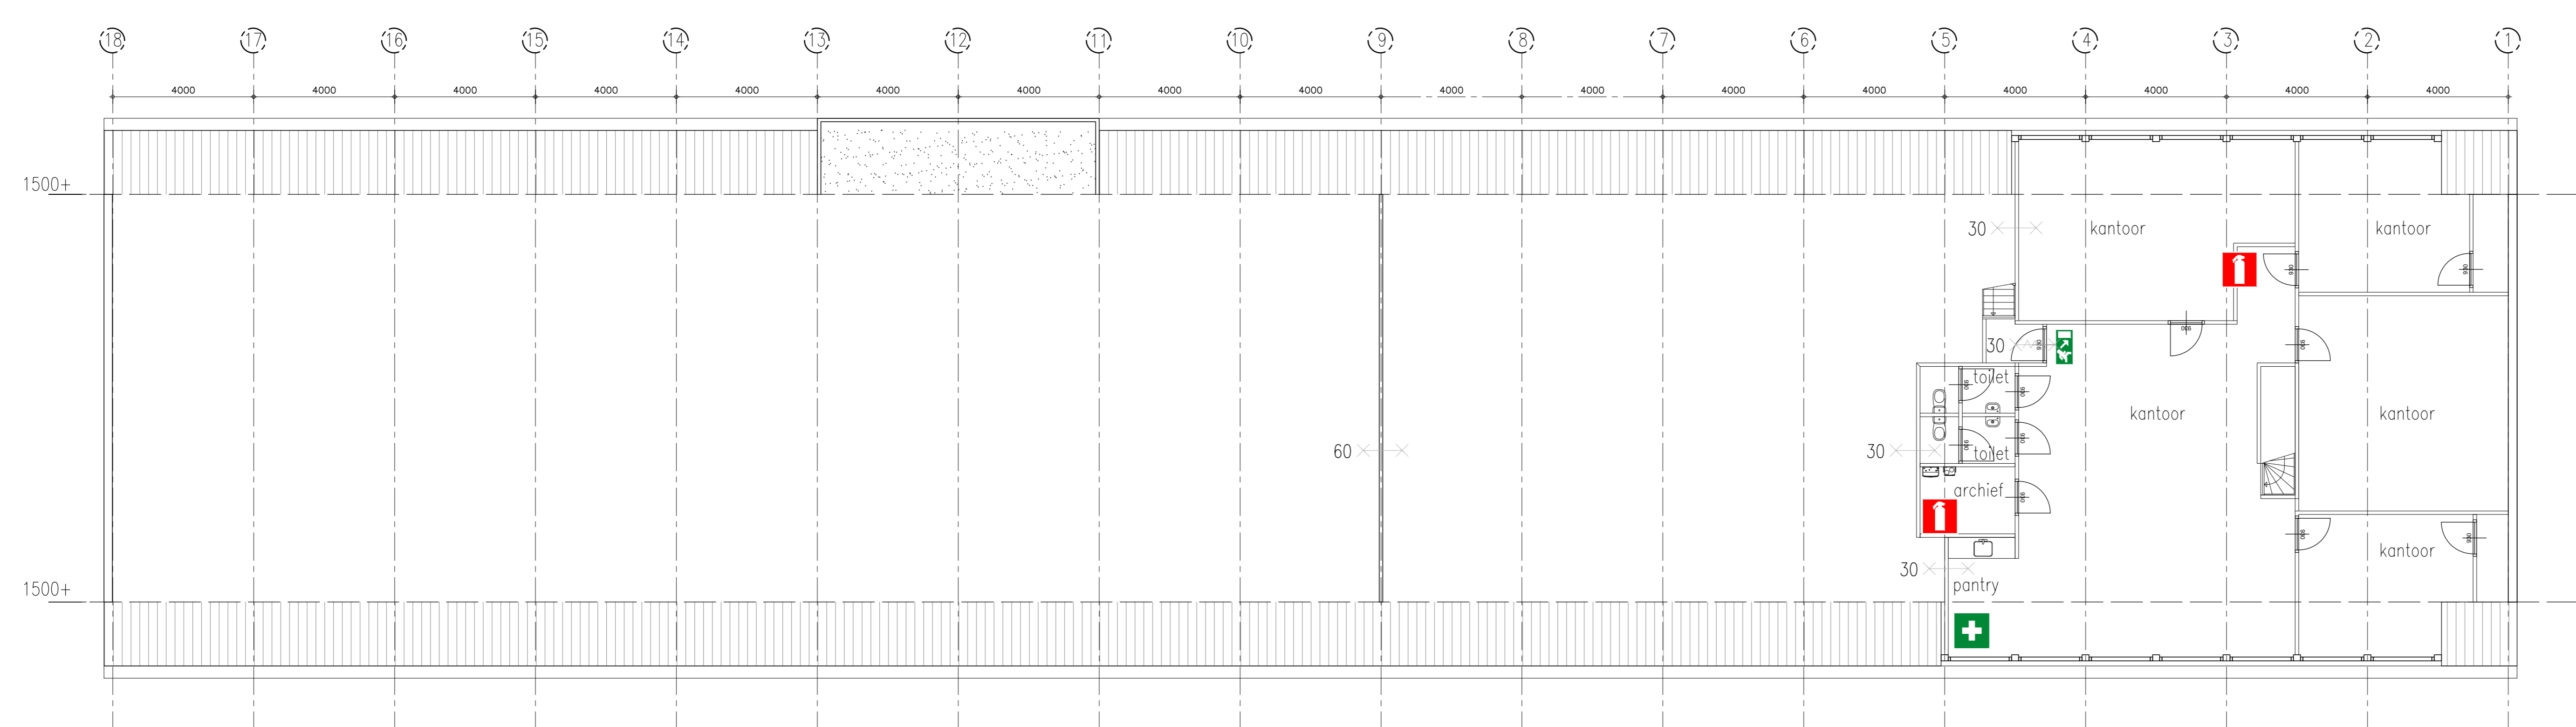

Begane grond

LEGENDA	
	UITGANG
	(NOOD)UITGANG
	EHBO-TROMMEL
	HANDBRANDBLUSSER
	BRANDSLANGHASPEL
	BRANDBLUSDEKEN
	AUTOMATISCHE EXTERNE DEFIBRILLATOR

1e Verdieping

Dak plattegrond