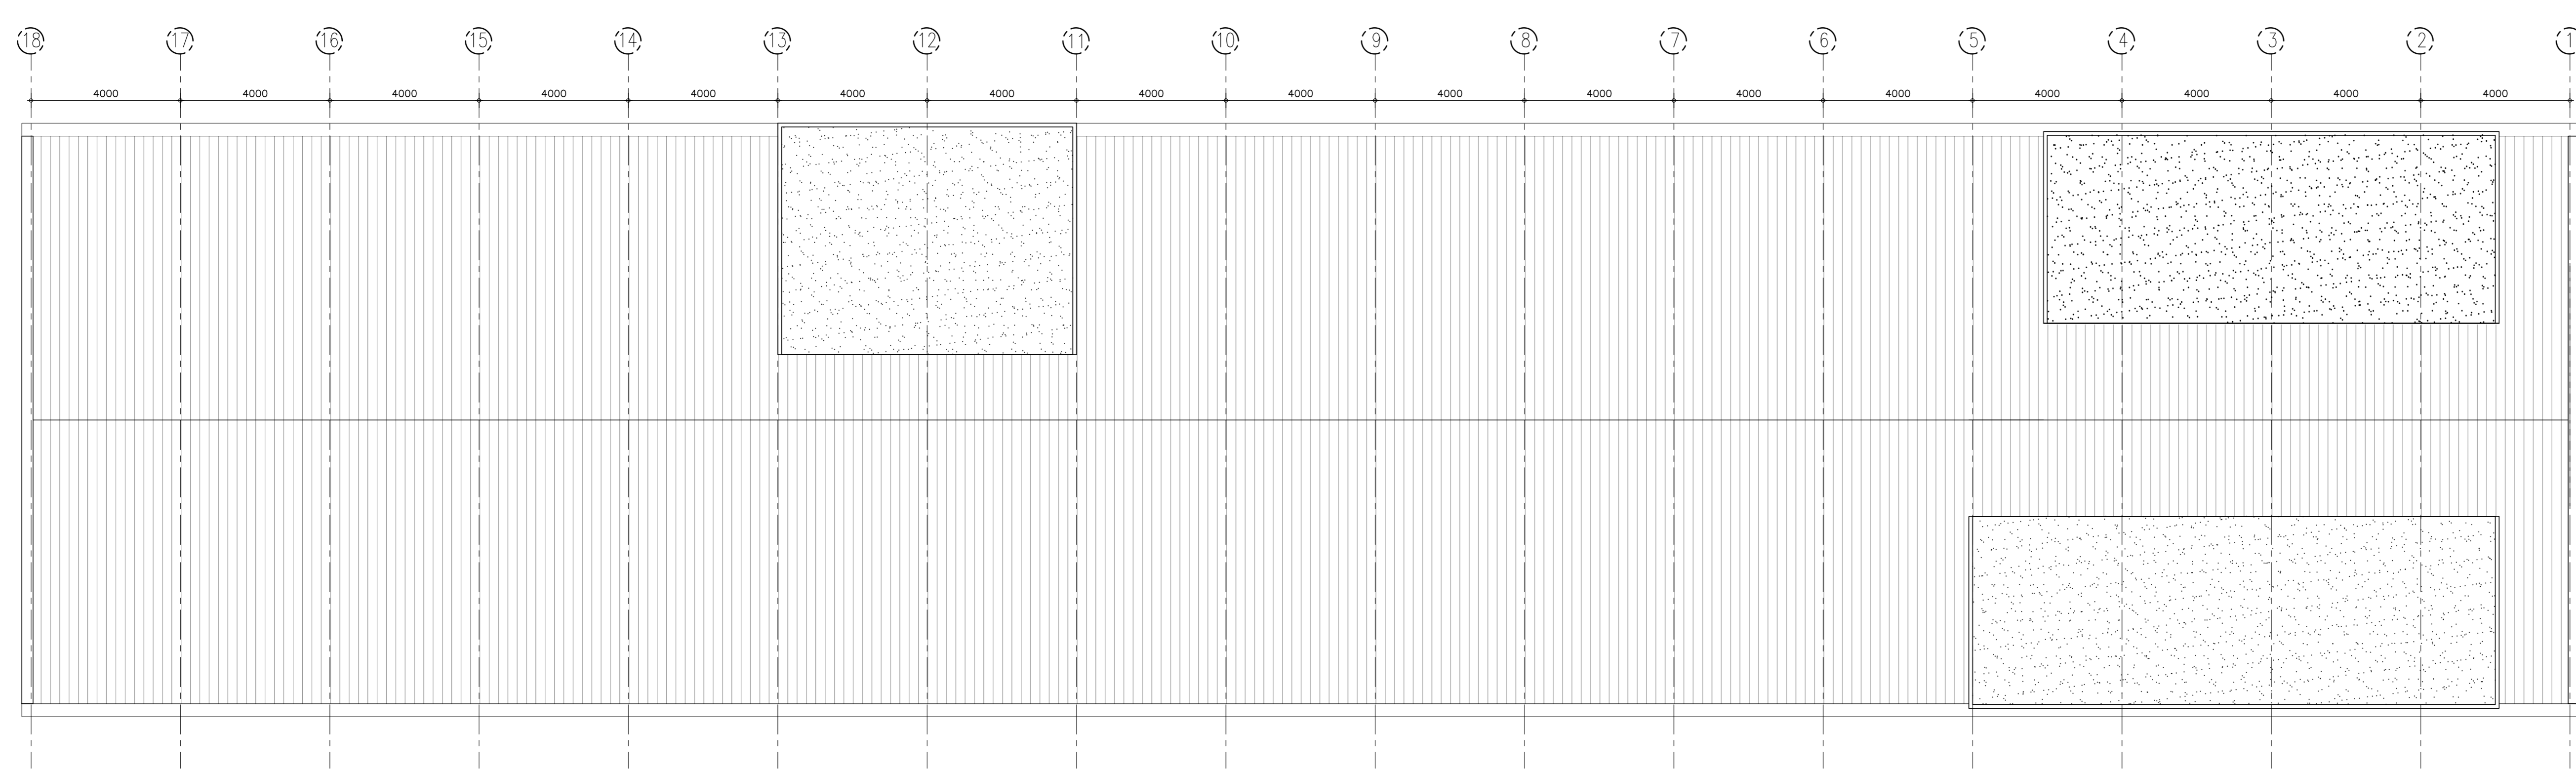

Begane grond

LEGENDA	
	UITGANG
	(NOOD)UITGANG
	EHBO-TROMMEL
	HANDBRANDBLUSSER
	BRANDSLANGHASPEL
	BRANDBLUSDEKEN
	AUTOMATISCHE EXTERNE DEFIBRILLATOR

1e Verdieping

Dak plattegrond