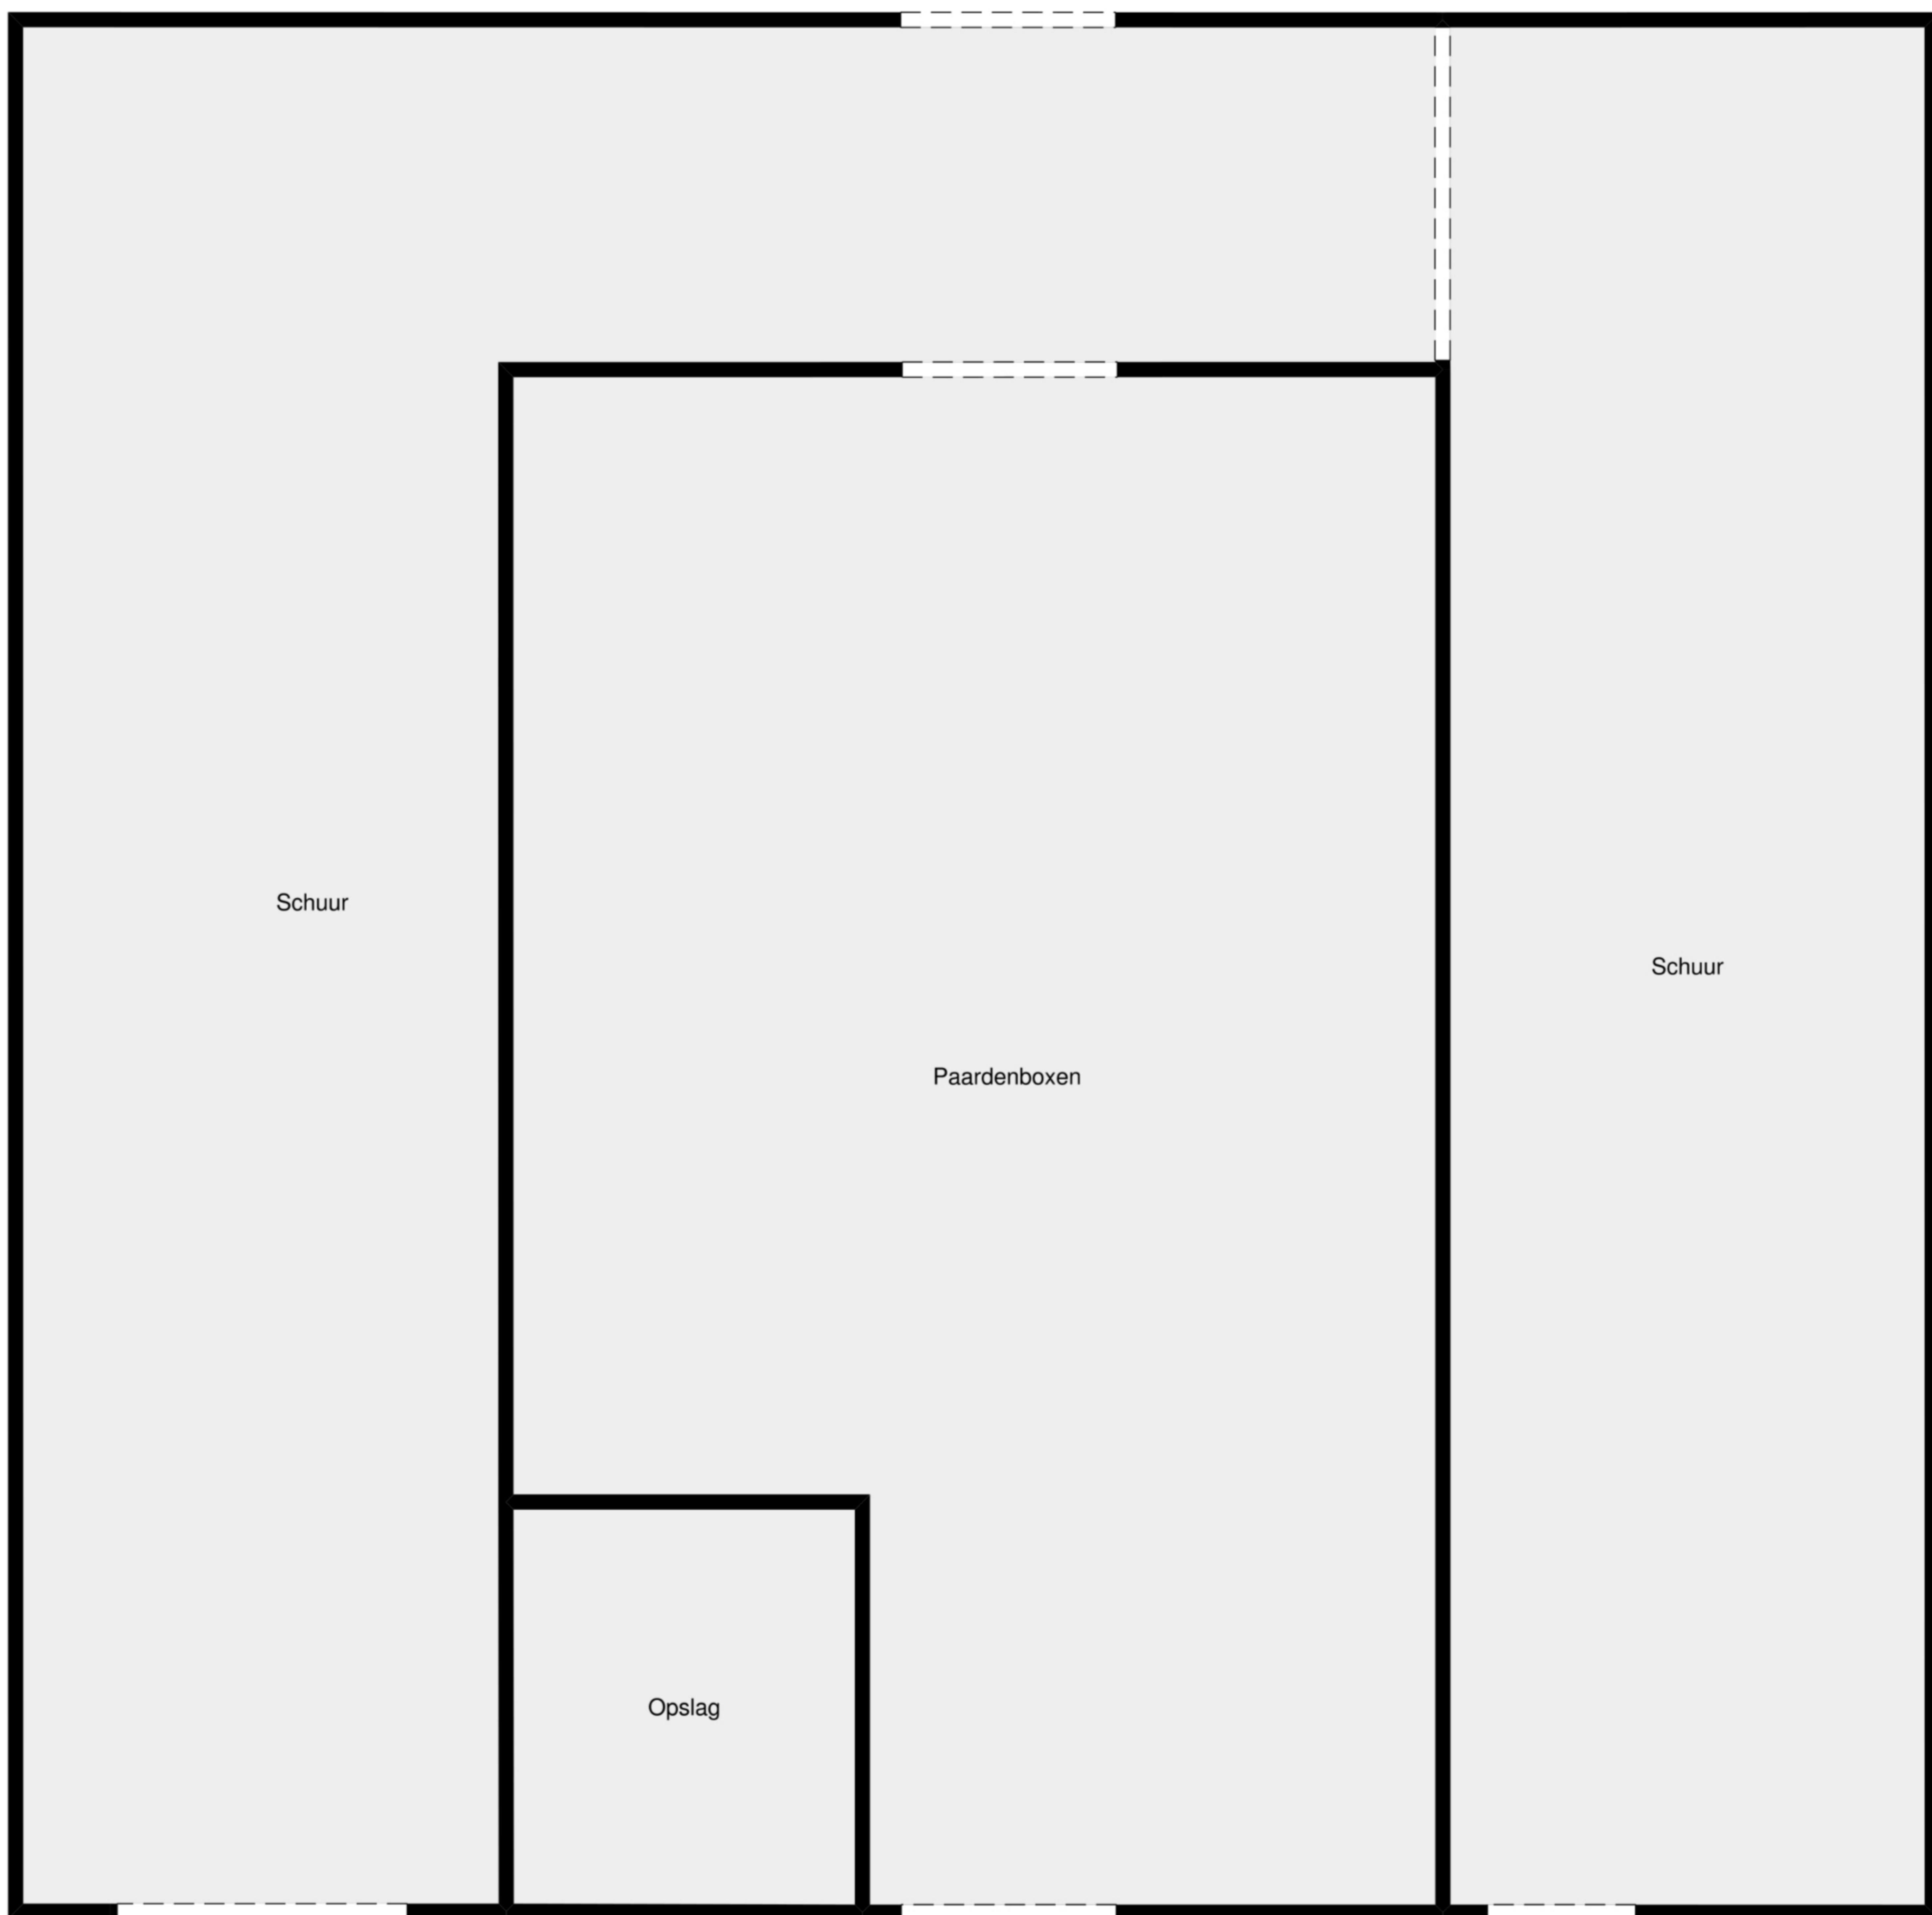

De plattegronden zijn geproduceerd voor promotionele doeleinden en ter indicatie.
 Aan de plattegronden kunnen geen rechten worden ontleend.

De plattegronden zijn geproduceerd voor promotionele doeleinden en ter indicatie.
 Aan de plattegronden kunnen geen rechten worden ontleend.

11.13 m 3.74 m

Schuur

Paardenboxen

Schuur

Opslag

14.80 m

15.23 m

De plattegronden zijn geproduceerd voor promotionele doeleinden en ter indicatie.
Aan de plattegronden kunnen geen rechten worden ontleend.