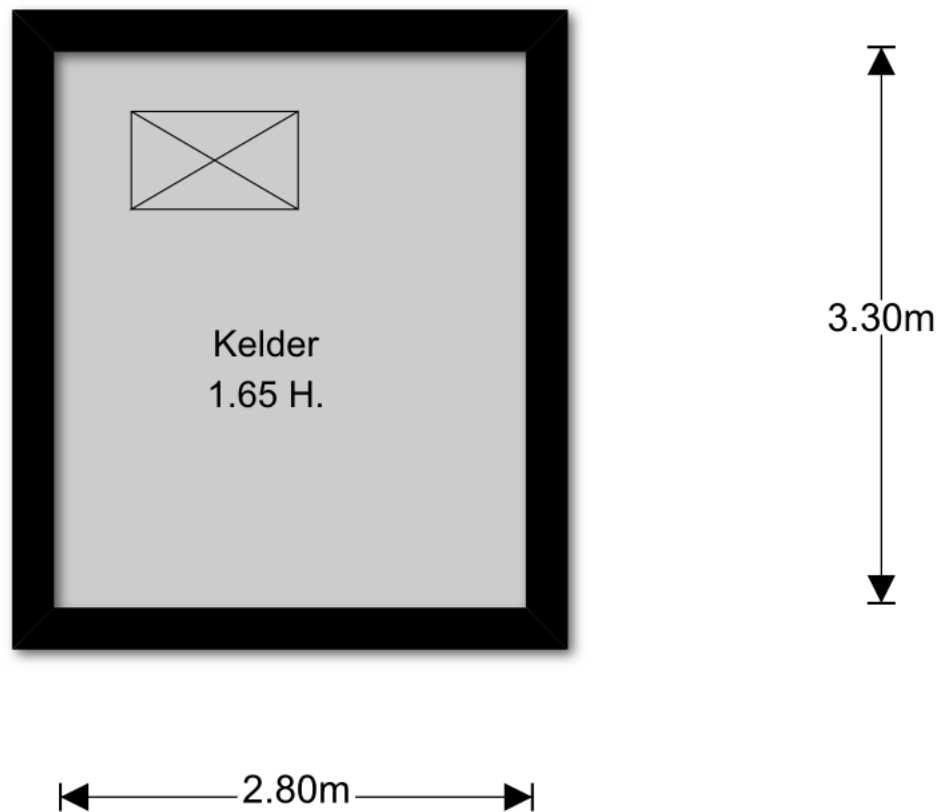

Kelder

"De oppervlakte is met grootst mogelijke zorgvuldigheid gemeten,
echter biedt geen garantie en er kunnen geen rechten aan ontleend worden"

© Van Roemburg & Woning Diagnose

Begane grond
overzicht

*De oppervlakte is met grootst mogelijke zorgvuldigheid gemeten, echter biedt geen garantie en er kunnen geen rechten aan ontleend worden.
© Van Roemburg & Woning Diagnose

Tweede verdieping

"De oppervlakte is met grootst mogelijke zorgvuldigheid gemeten,
echter biedt geen garantie en er kunnen geen rechten aan ontleend worden"
© Van Roemburg & Woning Diagnose

Eerste verdieping

2.87m 5.24m

2.97m 2.76m
3.01m 2.82m

2.58m
6.08m
3.41m

4.03m 1.65m

4.63m 3.40m

"De oppervlakte is met grootst mogelijke zorgvuldigheid gemeten,
echter biedt geen garantie en er kunnen geen rechten aan ontleend worden"
© Van Roemburg & Woning Diagnose