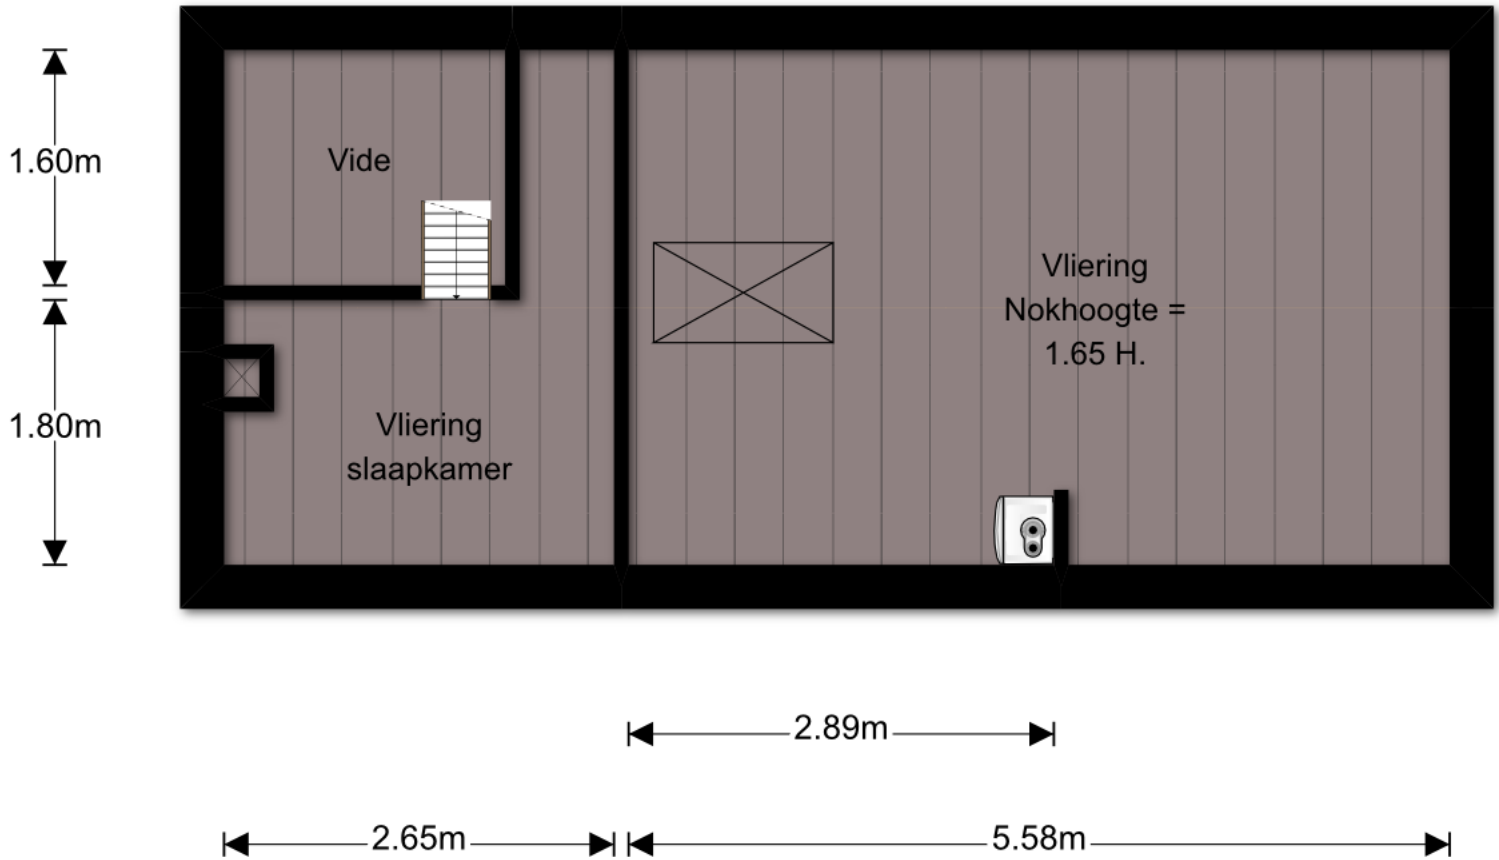

Kelder

"De oppervlakte is met grootst mogelijke zorgvuldigheid gemeten,
echter biedt geen garantie en er kunnen geen rechten aan ontleend worden"

© Van Roemburg & Woning Diagnose

Begane grond
overzicht

*De oppervlakte is met grootst mogelijke zorgvuldigheid gemeten, echter biedt geen garantie en er kunnen geen rechten aan ontleend worden.
© Van Roemburg & Woning Diagnose

Tweede verdieping

"De oppervlakte is met grootst mogelijke zorgvuldigheid gemeten,
echter biedt geen garantie en er kunnen geen rechten aan ontleend worden"
© Van Roemburg & Woning Diagnose

Eerste verdieping

2.87m 5.24m

2.97m 2.76m
3.01m 2.82m

2.58m
6.08m
3.41m

4.03m 1.65m

4.63m 3.40m

"De oppervlakte is met grootst mogelijke zorgvuldigheid gemeten,
echter biedt geen garantie en er kunnen geen rechten aan ontleend worden"
© Van Roemburg & Woning Diagnose