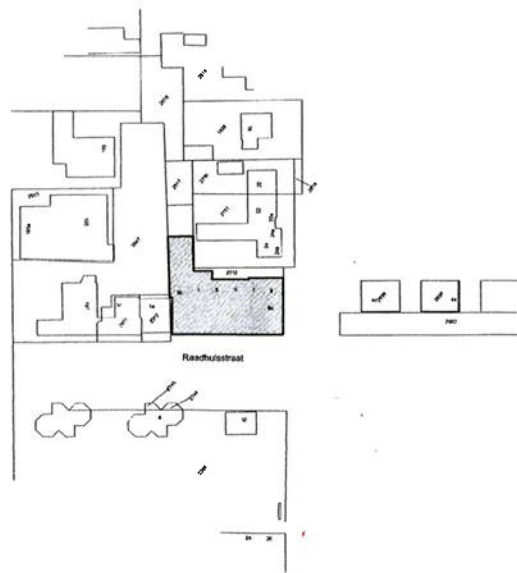

-  metselwerk
-  lichte scheidingswanden
-  30/60
- 30/60 minuten brandwerend*
- nv* natuurlijke ventilatie
- wa* wasautomaat
- kk* opstelplaats koelkast
- v.k.r.* verkeersruimte
- verbl.r.* verblijfsruimte
-  Rookmelder niet ioniseren conform NEN 2555

Situatie schaal 1: 1000

kadastraal bekend gemeente: Heerhugowaard
 Sectie: D Nummer: 2715
 Adres: Raadhuisstraat 5 te Heerhugowaard

Begane grond - bestand
 Schaal 1:100