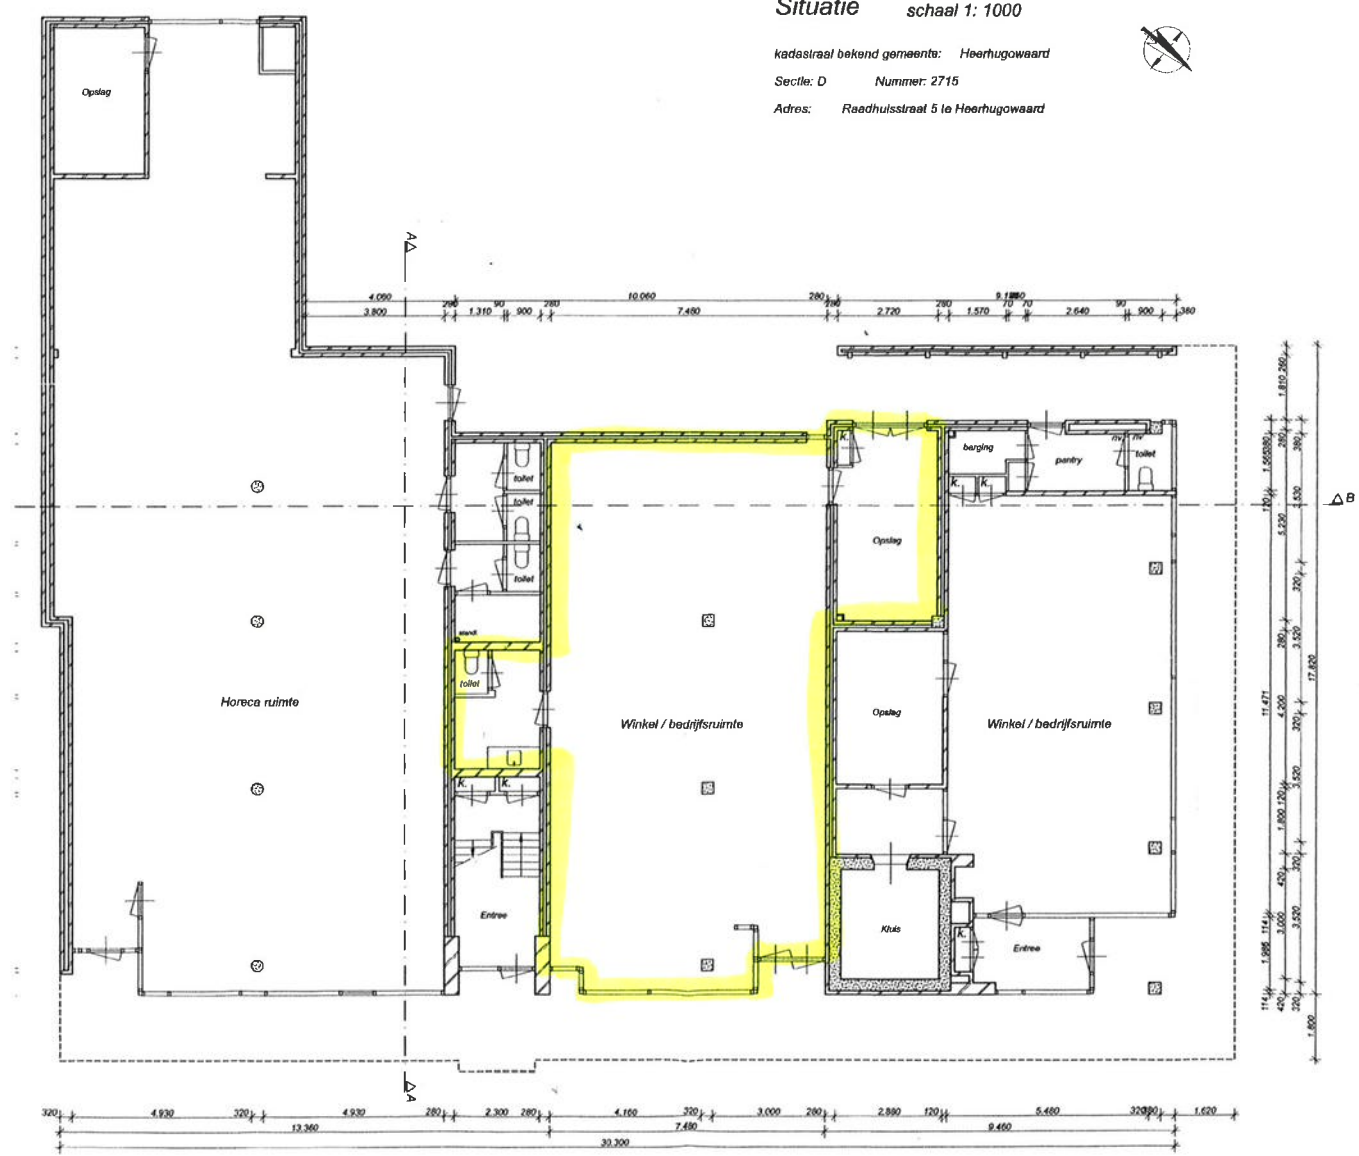

-  metselwerk
-  lichte scheidingswanden
-  30/60
- 30/60 minuten brandwerend*
- nv* natuurlijke ventilatie
- wa* wasautomaat
- kk* opstelplaats koelkast
- v.k.r.* verkeersruimte
- verbl.r.* verblijfsruimte
-  Rookmelder niet ioniseren conform NEN 2555

Situatie schaal 1: 1000

kadastraal bekend gemeente: Heerhugowaard
 Sectie: D Nummer: 2715
 Adres: Raadhuisstraat 5 te Heerhugowaard

Begane grond - bestand
 Schaal 1:100