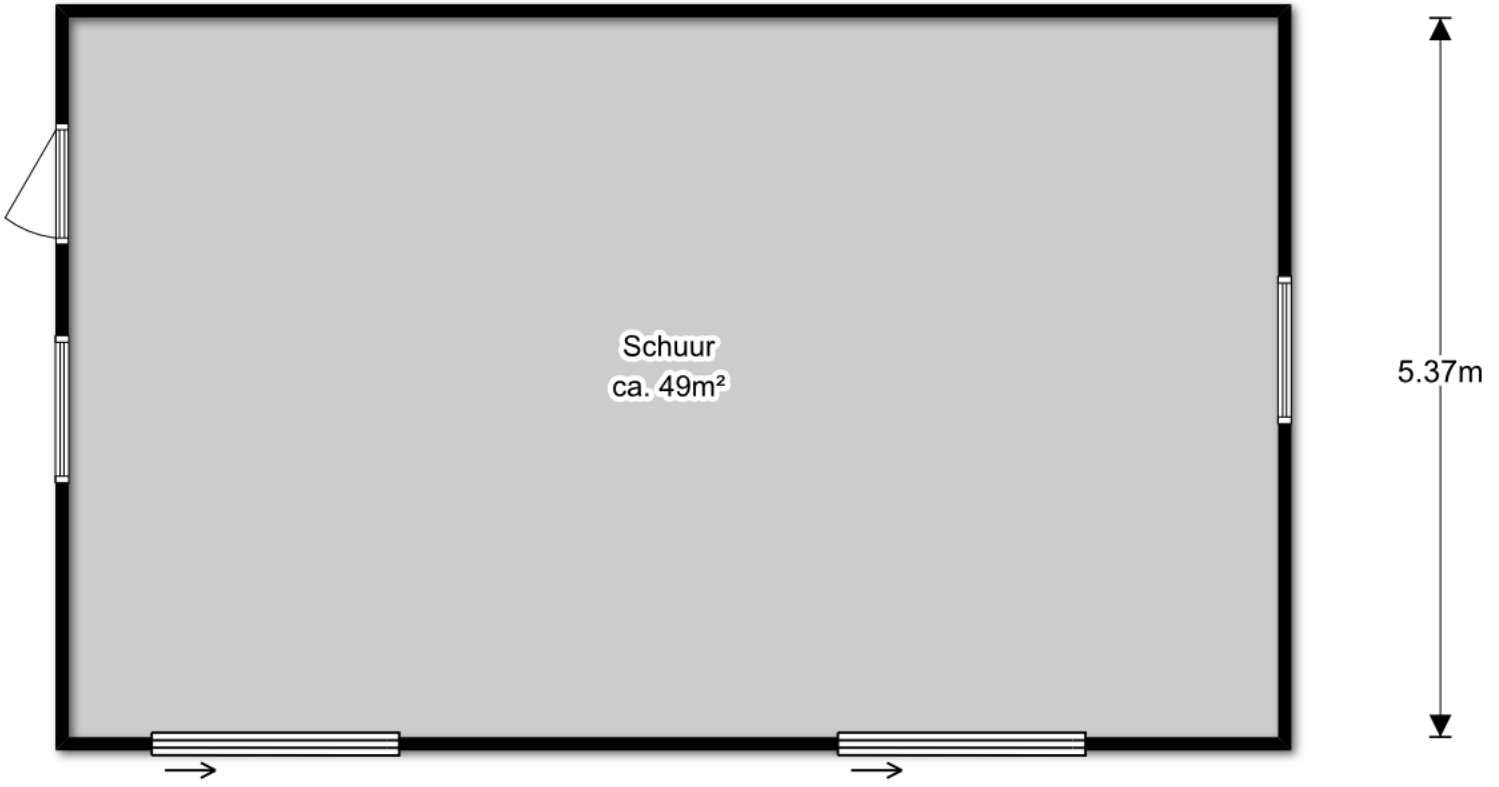

9.00m

Schoor 1