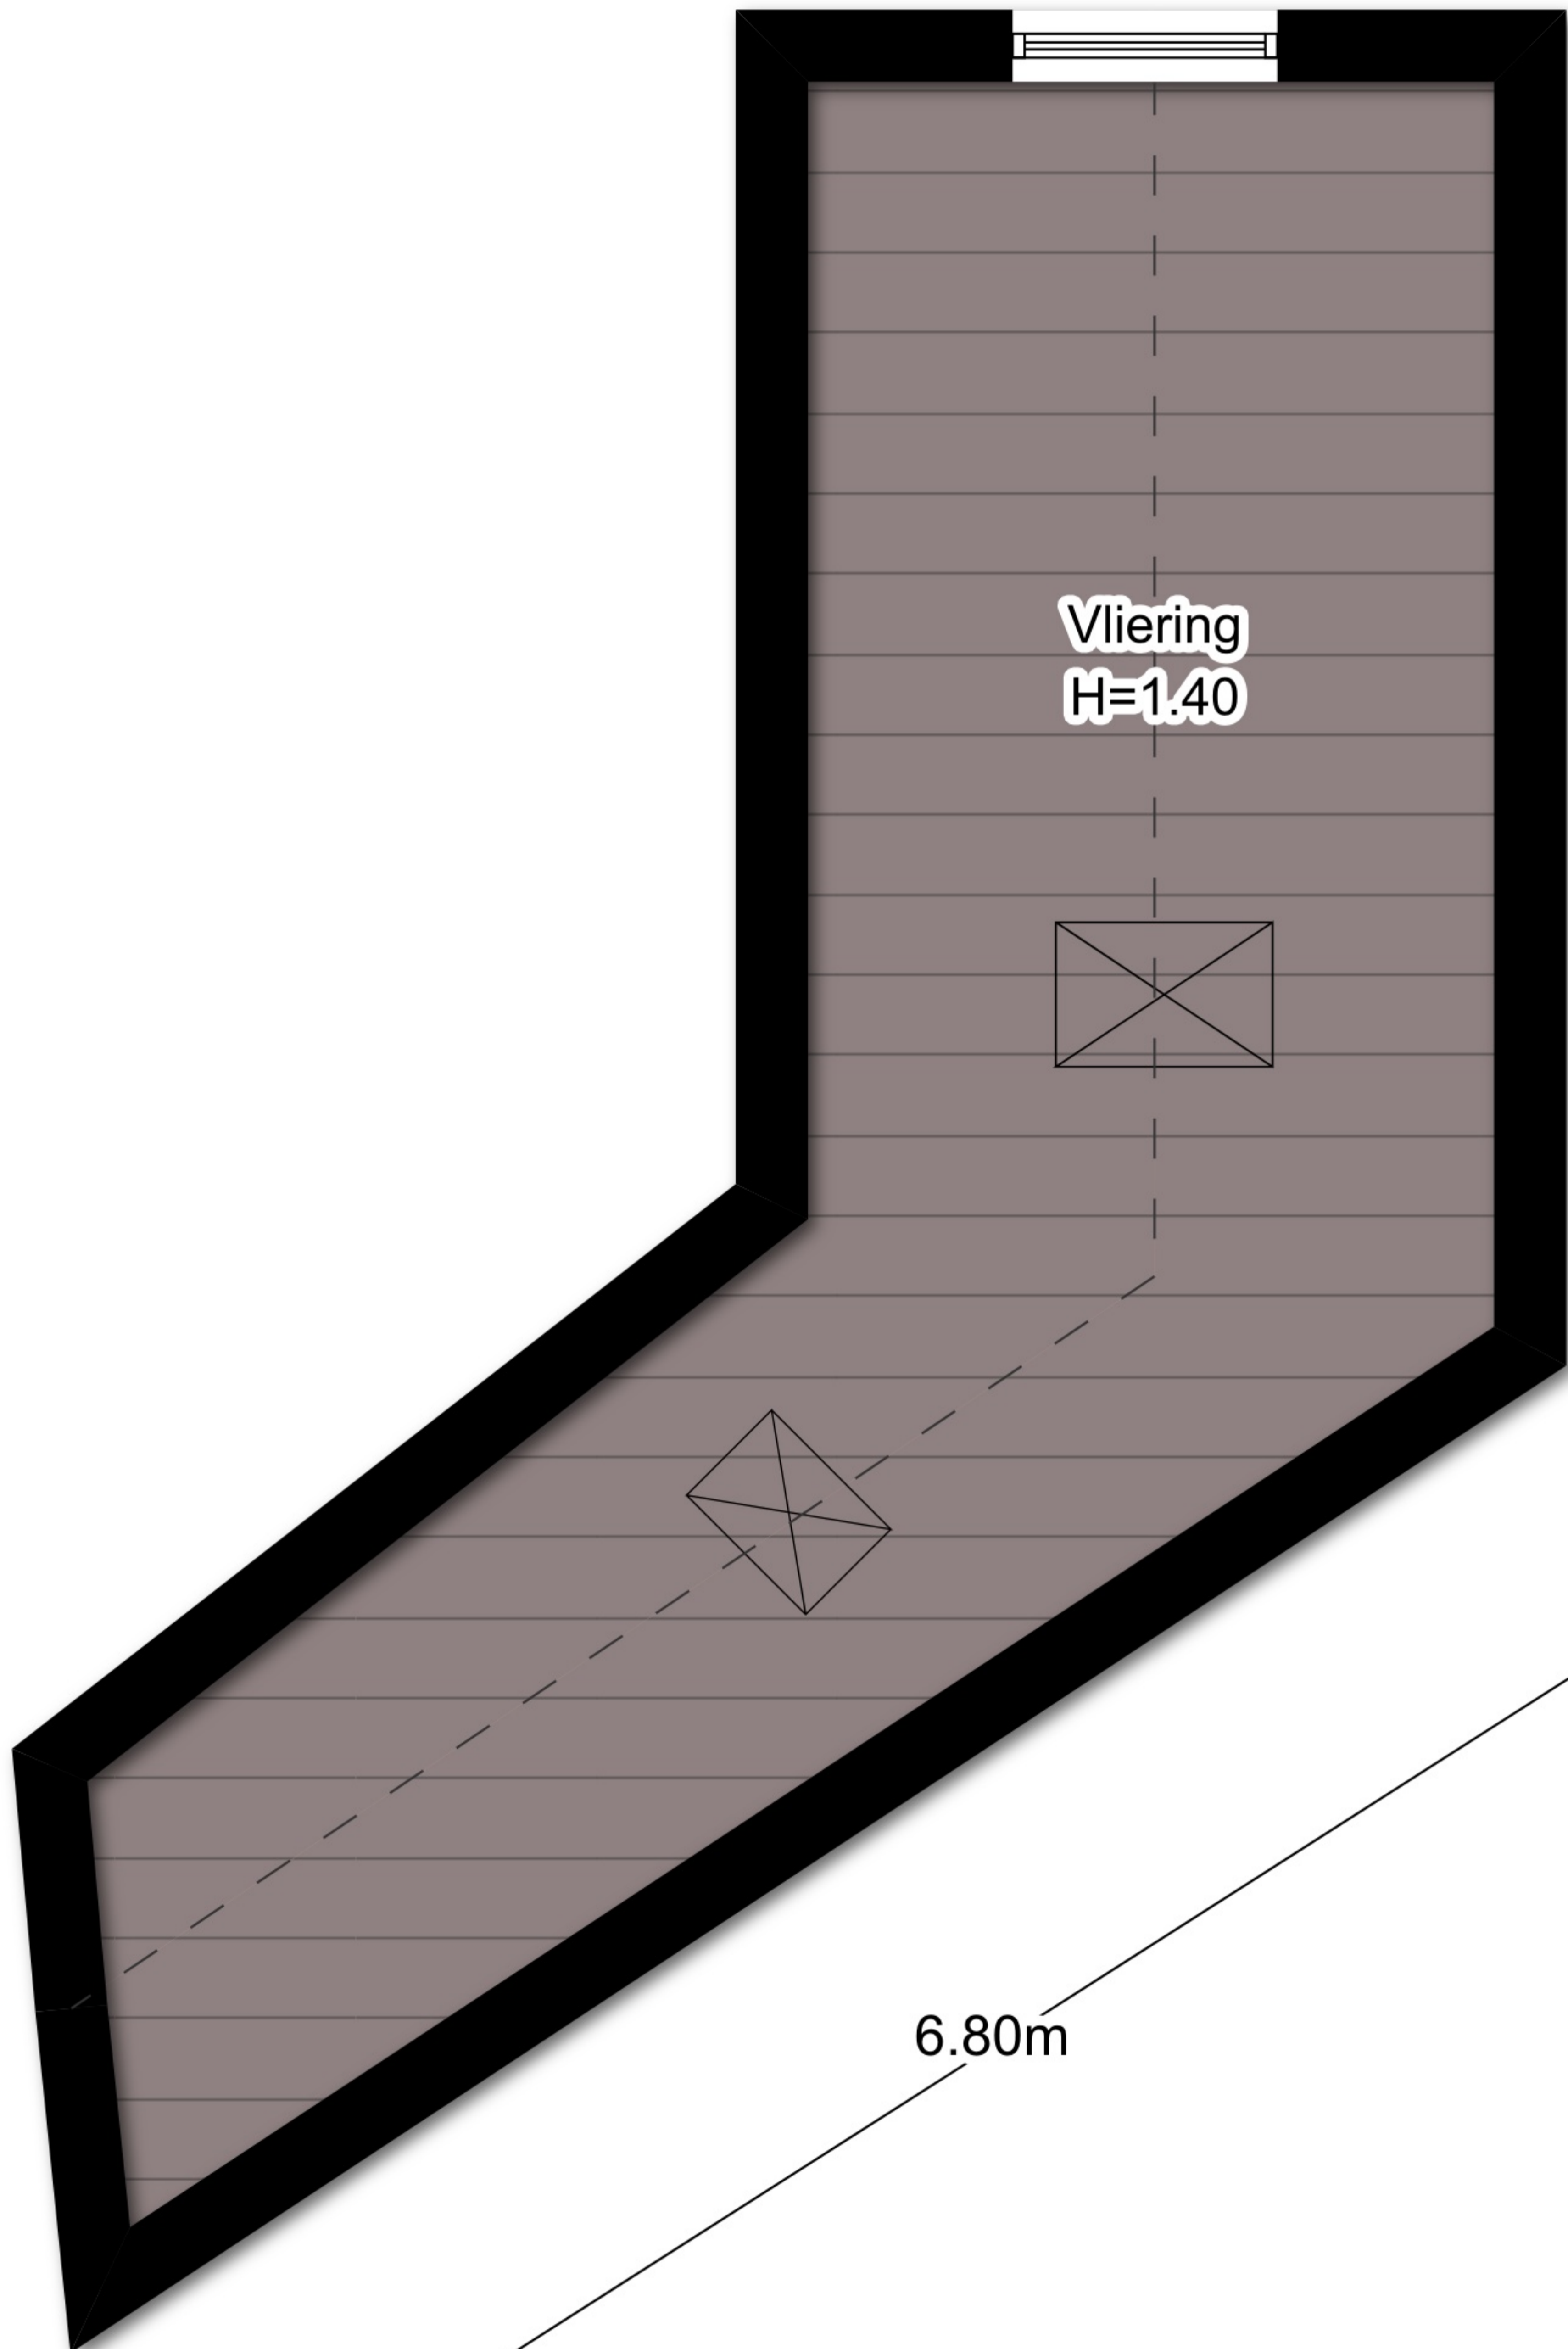

Loudonstraat 9 te Apeldoorn
Garage Vliering

2.85m

4.70m

5.10m

Vliering
H=1.40

1.80m

6.80m

De plattegronden zijn met de grootste zorg samengesteld.
Aan deze plattegronden kunnen geen rechten worden ontleend.