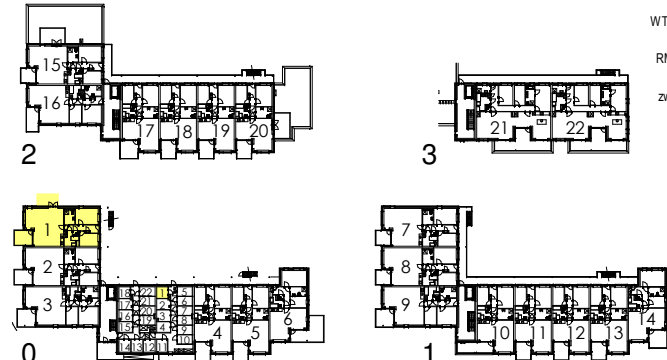

appartement 01  
A1

R E N V O O I

- ⊙ beeldrukker
- ↑ loos punt tbv tv of tel
- ⊠ lichtpunt op centraaldoos
- × lichtpunt zonder armatuur
- ⊗ wandlichtpunt zonder armatuur
- ⊙ wandlichtpunt met armatuur
- ⊖⊕ plafond lichtpunt berging met armatuur
- ⚡ schakelaar
- ⚡ wissel schakelaar
- ⊥ wandcontactdoos
- ⊥ 2-voudige wandcontactdoos
- ⚡ perilex aansluiting, 70+vl
- ⊖⊕ badkamer radiator
- ⊖⊕ ventilatie plafond afzuig punt
- ⊖⊕ ventilatie plafond inblaas punt
- ⊖⊕ hemelwater afvoer
- WM / WD wasmachine / wasdroger
- WP / VD warmtepomp / vloerverdeler
- WTW ventilatie
- RM rookmelder
- ZW zonwering (optioneel)

**type A1**  
**bouwnummer(s) 1**  
 1:50