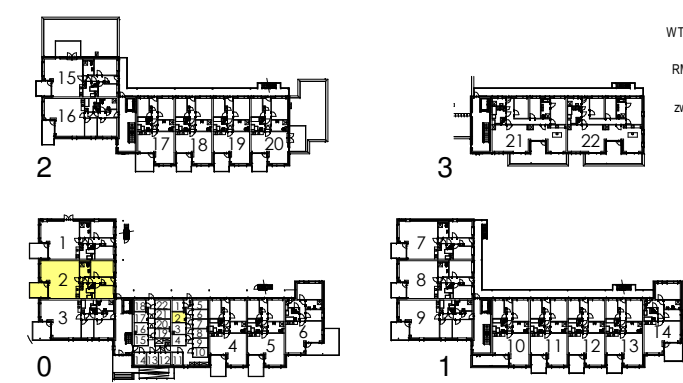

appartement 02
A2

- R E N V O O I
- ⊙ beeldrukker
 - ↑ loos punt tbv tv of tel
 - ⊗ lichtpunt op centraaldoos
 - × lichtpunt zonder armatuur
 - ⊗ wandlichtpunt zonder armatuur
 - ⊙ wandlichtpunt met armatuur
 - ⊙ plafond lichtpunt berging met armatuur
 - ⊙ schakelaar
 - ⊙ wissel schakelaar
 - ⊙ wandcontactdoos
 - ⊙ 2-voudige wandcontactdoos
 - ⊙ perilex aansluiting, 70+vl
 - ⊙ badkamer radiator
 - ⊙ ventilatie plafond afzuig punt
 - ⊙ ventilatie plafond inblaas punt
 - ⊙ hemelwater afvoer
 - WM / WD wasmachine / wasdorger
 - WP / VD warmtepomp / vloerverdeler
 - WTW ventilatie
 - RM rookmelder
 - zw zonwering (optioneel)

type A2
bouwnummer(s) 2
 1:50