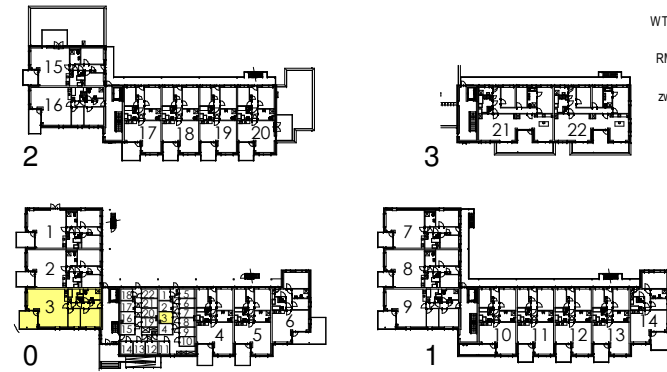

appartement 03  
B1

R E N V O O I

- ⊙ beeldrukker
- ↑ loos punt tbv tv of tel
- ⊗ lichtpunt op centraaldoos
- × lichtpunt zonder armatuur
- ⊗ wandlichtpunt zonder armatuur
- ⊙ wandlichtpunt met armatuur
- ⊙ plafond lichtpunt berging met armatuur
- ⊗ schakelaar
- ⊗ wissel schakelaar
- ⊗ wandcontactdoos
- ⊗ 2-voudige wandcontactdoos
- ⊗ perilex aansluiting, 70+vl
- ⊗ badkamer radiator
- ⊗ ventilatie plafond afzuig punt
- ⊗ ventilatie plafond inblaas punt
- ⊗ hemelwater afvoer
- WM / WD wasmachine / wasdroger
- WP / VD warmtepomp / vloerverdeler
- WTW ventilatie
- RM rookmelder
- ZW zonwering (optioneel)

**type B1**  
**bouwnummer(s) 3**  
 1:50