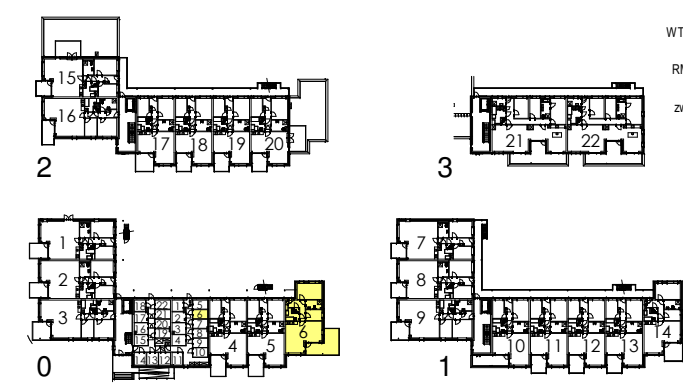

- R E N V O O I
- ⊙ beldrukker
 - ↑ loos punt tbv tv of tel
 - ⊗ lichtpunt op centraaldoos
 - × lichtpunt zonder armatuur
 - ⊗ wandlichtpunt zonder armatuur
 - ⊙ wandlichtpunt met armatuur
 - ⊙⊙⊙ plafond lichtpunt berging met armatuur
 - ⌚ schakelaar
 - ⌚ wissel schakelaar
 - ⌚ wandcontactdoos
 - ⌚ 2-voudige wandcontactdoos
 - ⌚ perilex aansluiting, 70+vl
 - ⌚ badkamer radiator
 - ⊙ ventilatie plafond afzuig punt
 - ⊙ ventilatie plafond inblaas punt
 - ⊕ hemelwater afvoer
 - WM / WD wasmachine / wasdroger
 - WP / VVD warmtepomp / vloerverdeler
 - WTW ventilatie
 - RM rookmelder
 - ZW zonwering (optioneel)

type D1
bouwnummer(s) 6
 1:50