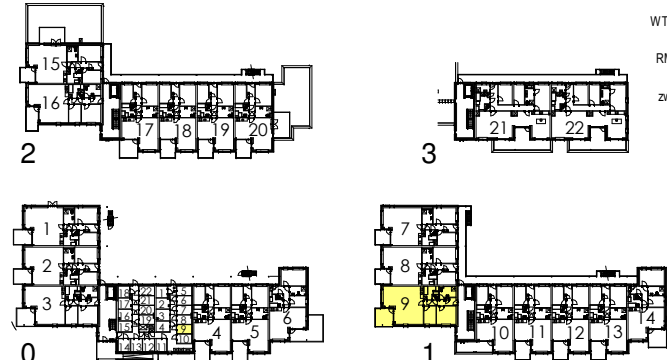

appartement 09
B2

R E N V O O I

- ⊙ beeldrukker
- ↑ loos punt tbv tv of tel
- ⊗ lichtpunt op centraaldoos
- × lichtpunt zonder armatuur
- ⊗ wandlichtpunt zonder armatuur
- ⊙ wandlichtpunt met armatuur
- ⊙ plafond lichtpunt berging met armatuur
- ⚡ schakelaar
- ⚡ wissel schakelaar
- ⌋ wandcontactdoos
- ⌋ 2-voudige wandcontactdoos
- ⚡ perilex aansluiting, 70+vl
- ▬ badkamer radiator
- ⊙ ventilatie plafond afzuig punt
- ⊙ ventilatie plafond inblaas punt
- ⊕ hemelwater afvoer
- WM / WD wasmachine / wasdroger
- WP / VD warmtepomp / vloerverdeler
- WTW ventilatie
- RM rookmelder
- zw zonwering (optioneel)

type B2
bouwnummer(s) 9
 1:50