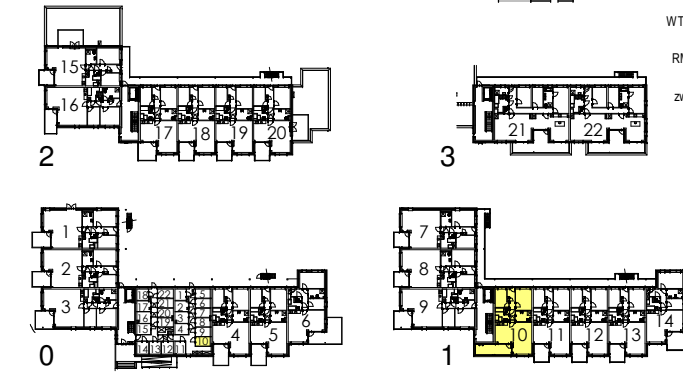

appartement 10
C2

- R E N V O O I
- ⊙ beldrukker
 - ↑ loos punt tbv tv of tel
 - ⊗ lichtpunt op centraaldoos
 - × lichtpunt zonder armatuur
 - ⊗ wandlichtpunt zonder armatuur
 - ⊙ wandlichtpunt met armatuur
 - ⊙ plafond lichtpunt berging met armatuur
 - ⊙ schakelaar
 - ⊙ wissel schakelaar
 - ⊙ wandcontactdoos
 - ⊙ 2-voudige wandcontactdoos
 - ⊙ perilex aansluiting, 70+vl
 - ⊙ badkamer radiator
 - ⊙ ventilatie plafond afzuig punt
 - ⊙ ventilatie plafond inblaas punt
 - ⊙ hemelwater afvoer
 - WM / WD wasmachine / wasdroger
 - WP / VVD warmtepomp / vloerverdeler
 - WTW ventilatie
 - RM rookmelder
 - zw zonwering (optioneel)