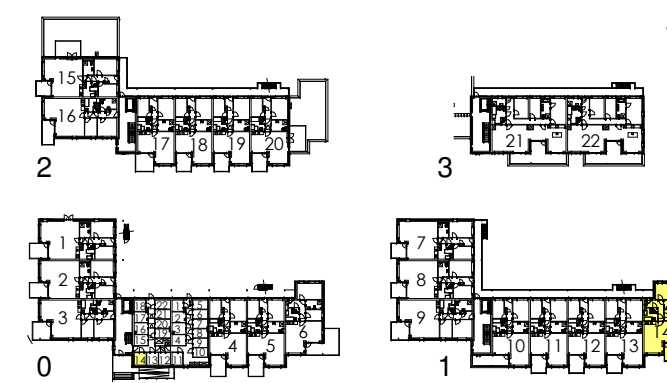

- R E N V O O I
- ⊙ beldrukker
 - ↑ loos punt tbv tv of tel
 - ⊗ lichtpunt op centraaldoos
 - ⊗ lichtpunt zonder armatuur
 - ⊗ wandlichtpunt zonder armatuur
 - ⊗ wandlichtpunt met armatuur
 - ⊗ plafond lichtpunt berging met armatuur
 - ⊗ schakelaar
 - ⊗ wissel schakelaar
 - ⊗ wandcontactdoos
 - ⊗ 2-voudige wandcontactdoos
 - ⊗ perilex aansluiting, 70+vl
 - ⊗ badkamer radiator
 - ⊗ ventilatie plafond afzuig punt
 - ⊗ ventilatie plafond inblaas punt
 - ⊗ hemelwater afvoer
 - WM / WD wasmachine / wasdroger
 - WP / VVD warmtepomp / vloerverdeler
 - WTW ventilatie
 - RM rookmelder
 - ZW zonwering (optioneel)

type D2
bouwnummer(s) 14
 1:50