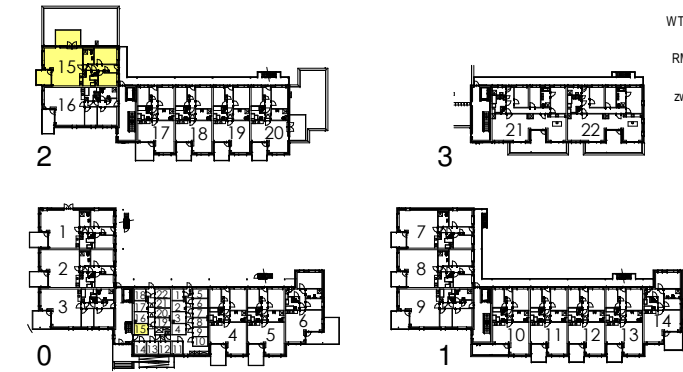

appartement 15
A5

- R E N V O O I
- ⊙ belddrukker
 - ↑ loos punt tbv tv of tel
 - ⊗ lichtpunt op centraaldoos
 - × lichtpunt zonder armatuur
 - ⊗ wandlichtpunt zonder armatuur
 - ⊙ wandlichtpunt met armatuur
 - ⊙ plafond lichtpunt berging met armatuur
 - ⊙ schakelaar
 - ⊙ wissel schakelaar
 - ⊙ wandcontactdoos
 - ⊙ 2-voudige wandcontactdoos
 - ⊙ perilex aansluiting, 70+vl
 - ⊙ badkamer radiator
 - ⊙ ventilatie plafond afzuig punt
 - ⊙ ventilatie plafond inblaas punt
 - ⊙ hemelwater afvoer
 - WM / WD wasmachine / wasdroger
 - WP / VD warmtepomp / vloerverdeler
 - WTW ventilatie
 - RM rookmelder
 - zw zonwering (optioneel)

type A5
bouwnummer(s) 15
 1:50