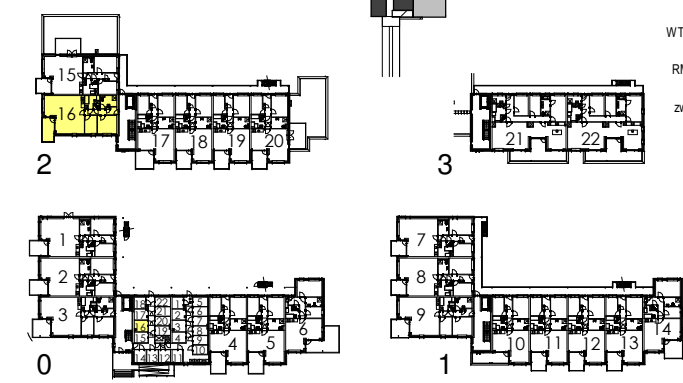

appartement 16
B3

- R E N V O O I
- ⊙ beeldrukker
 - ↑ loos punt tbv tv of tel
 - ⊗ lichtpunt op centraaldoos
 - × lichtpunt zonder armatuur
 - ⊗ wandlichtpunt zonder armatuur
 - ⊙ wandlichtpunt met armatuur
 - ⊙ plafond lichtpunt berging met armatuur
 - ⌚ schakelaar
 - ⌚ wissel schakelaar
 - ⌚ wandcontactdoos
 - ⌚ 2-voudige wandcontactdoos
 - ⌚ perilex aansluiting, 70+vl
 - ⌚ badkamer radiator
 - ⊙ ventilatie plafond afzuig punt
 - ⊙ ventilatie plafond inblaas punt
 - ⊕ hemelwater afvoer
 - WM / WD wasmachine / wasdroger
 - WP / VD warmtepomp / vloerverdeler
 - WTW ventilatie
 - RM rookmelder
 - zw zonwering (optioneel)

type B3
bouwnummer(s) 16
1:50