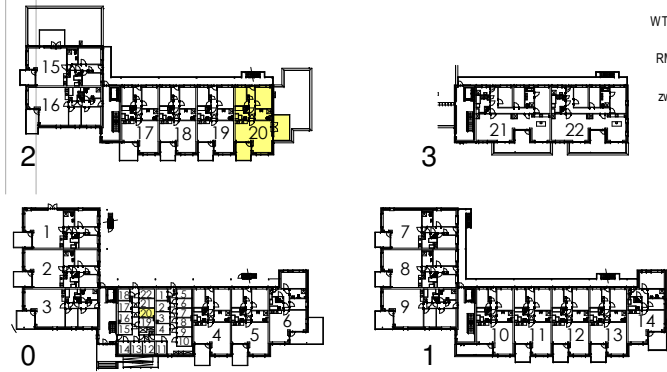

appartement 20
C5

RENVOOI

- ⊙ beeldrukker
- ↑ loos punt tbv tv of tel
- ⊗ lichtpunt op centraaldoos
- × lichtpunt zonder armatuur
- ⊗ wandlichtpunt zonder armatuur
- ⊙ wandlichtpunt met armatuur
- ⊙ plafond lichtpunt berging met armatuur
- ⊙ schakelaar
- ⊙ wissel schakelaar
- ⊙ wandcontactdoos
- ⊙ 2-voudige wandcontactdoos
- ⊙ perilex aansluiting, 70+vl
- ⊙ badkamer radiator
- ⊙ ventilatie plafond afzuig punt
- ⊙ ventilatie plafond inblaas punt
- ⊙ hemelwater afvoer
- WM / WD wasmachine / wasdroger
- WP / VD warmtepomp / vloerverdeler
- WTW ventilatie
- RM rookmelder
- ZW zonwering (optioneel)

type C5
bouwnummer(s) 20
1:50