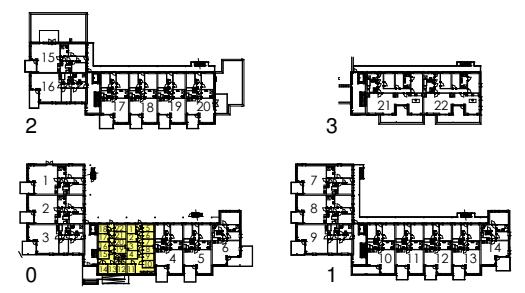

R E N V O O I

- loze leiding
- lichtpunt op centraaldoos
- lichtpunt zonder armatuur
- wandlichtpunt zonder armatuur
- wandlichtpunt met armatuur
- plafond lichtpunt berging met armatuur
- schakelaar
- wissel schakelaar
- wandcontactdoos
- 2-voudige wandcontactdoos
- bewegingsensor
- hemelwater afvoer
- RM rookmelder